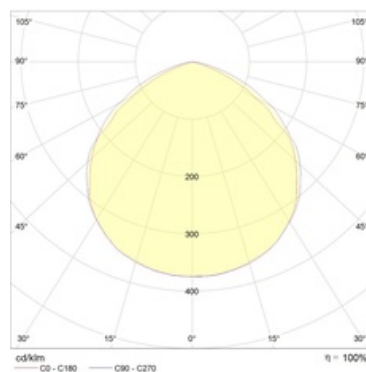

Изображение:

Кривая силы света:

Габаритные характеристики:

A	Длина	757 мм
B	Ширина	309 мм
C	Высота	172 мм
D	Длина (установочная)	200 мм
Вес		6,4 кг

Параметры

1	Артикул	1334001570
2	Тип ИС	LED
3	Световой поток	10000 лм
4	Мощность светильника	74 Вт
5	Энергоэффективность	135 лм/Вт
6	Индекс цветопередачи (CRI)	>80
7	Коррелированная цветовая температура (в сфере)	5000 К
8	Коэффициент мощности (cos φ)	> 0,98
9	Переменный/постоянный ток (AC/DC)	Да
10	Диммирование	-
11	Напряжение питания	230 В
12	Класс защиты от поражения током	I
13	Электромагнитная совместимость (TP TC 020/2011)	Да
14	Климатическое исполнение	УХЛ1
15	Температурный режим	от -40 до +40 С
16	Цвет корпуса	Серый
17	Класс пожароопасности	П-I,II,IIa,III
18	Коэффициент пульсации	<1%
19	Степень защиты (IP)	IP65
20	Ударпрочность	IK08/5 Дж
21	Класс энергоэффективности	A+
22	Блок аварийного питания	Нет
23	Угол обзора	D120
24	Гарантия	36 мес.
25	Время работы в аварийном режиме, ч.	-
26	Световой поток в аварийном режиме	-
27	Цвет свечения	Белый