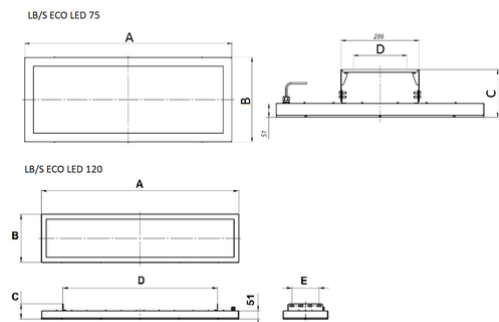

Изображение:

Кривая силы света:

Габаритные характеристики:

A	Длина	757 мм
B	Ширина	309 мм
C	Высота	172 мм
D	Длина (установочная)	200 мм
Вес		6,4 кг

Параметры

1	Артикул	1334001570
2	Тип ИС	LED
3	Световой поток	10000 лм
4	Мощность светильника	74 Вт
5	Энергоэффективность	135 лм/Вт
6	Индекс цветопередачи (CRI)	>80
7	Коррелированная цветовая температура (в сфере)	5000 К
8	Коэффициент мощности (cos φ)	> 0,98
9	Переменный/постоянный ток (AC/DC)	Да
10	Диммирование	-
11	Напряжение питания	230 В
12	Класс защиты от поражения током	I
13	Электромагнитная совместимость (TP TC 020/2011)	Да
14	Климатическое исполнение	УХЛ1
15	Температурный режим	от -40 до +40 С
16	Цвет корпуса	Серый
17	Класс пожароопасности	П-I,II,IIa,III
18	Коэффициент пульсации	<1%
19	Степень защиты (IP)	IP65
20	Ударпрочность	IK08/5 Дж
21	Класс энергоэффективности	A+
22	Блок аварийного питания	Нет
23	Угол обзора	D120
24	Гарантия	36 мес.
25	Время работы в аварийном режиме, ч.	-
26	Световой поток в аварийном режиме	-
27	Цвет свечения	Белый