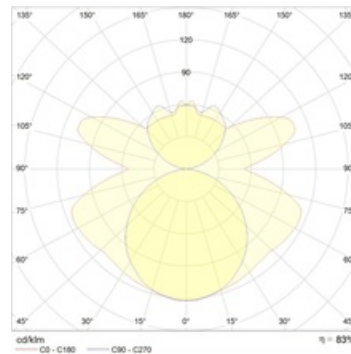

Оптическая часть

Белый металлический отражатель . Зеркальный металлический симметричный отражатель. (Заказываются отдельно)

Package

Светильник в сборе. Максимальное сечение жил питающего кабеля: 2x2,5 мм².

Габаритные характеристики

A	Длина	1557 мм
B	Ширина	126 мм
C	Высота	125 мм
D	Длина (установочная)	1100 мм
	Вес	2 кг

Параметры

1	Артикул	1071002210
2	Тип ИС	ЛЛ
3	Цоколь	G13
4	Кол-во ламп	2
5	Мощность светильника	116 Вт
6	Балласт	ЭПРА
7	Диммирование	-
8	Коэффициент мощности (cos φ)	> 0,96
9	Переменный/постоянный ток (AC/DC)	Нет
10	Напряжение питания	230 В
11	Класс защиты от поражения током	II
12	Электромагнитная совместимость (ТР ТС 020/2011)	Да
13	Климатическое исполнение	УХЛ2
14	Температурный режим	от -20 до +40 С
15	Цвет корпуса	Серый
16	Класс пожароопасности	П-I,II,III
17	Коэффициент пульсации	<5%
18	Степень защиты (IP)	IP65
19	Ударопрочность	IK02/0,2 Дж
20	Класс энергоэффективности	A
21	Блок аварийного питания	Нет
22	Угол рассеяния	-
23	Гарантия	36 мес.