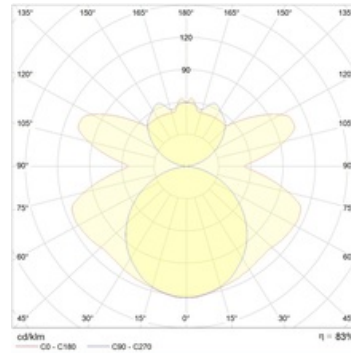

### Оптическая часть

Белый металлический отражатель . Зеркальный металлический симметричный отражатель. (Заказываются отдельно)

### Package

Светильник в сборе. Максимальное сечение жил питающего кабеля: 2x2,5 мм<sup>2</sup>.

**Габаритные характеристики**

A	Длина	1257 мм
B	Ширина	126 мм
C	Высота	125 мм
D	Длина (установочная)	800 мм
	Вес	1,3 кг