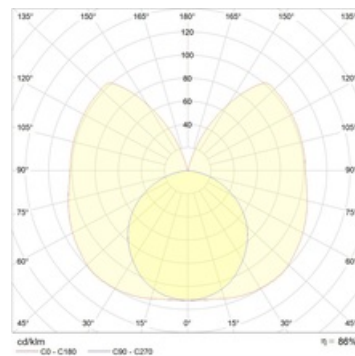

### Оптическая часть

Белый металлический отражатель . Зеркальный металлический симметричный отражатель. (Заказываются отдельно)

### Package

Светильник в сборе. Максимальное сечение жил питающего кабеля: 2x2,5 мм<sup>2</sup>.

**Габаритные характеристики**

A	Длина	1257 мм
B	Ширина	65 мм
C	Высота	125 мм
D	Длина (установочная)	800 мм
	Вес	1,2 кг