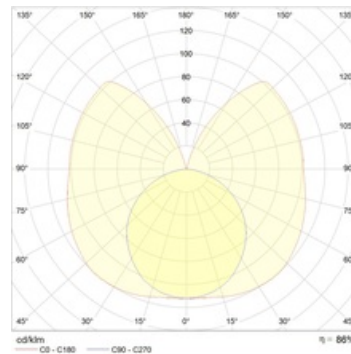

Оптическая часть

Белый металлический отражатель . Зеркальный металлический симметричный отражатель. (Заказываются отдельно)

Package

Светильник в сборе. Максимальное сечение жил питающего кабеля: 2x2,5 мм².

Габаритные характеристики

A	Длина	1257 мм
B	Ширина	65 мм
C	Высота	125 мм
D	Длина (установочная)	800 мм
	Вес	1,9 кг

Параметры

1	Артикул	1071000070
2	Тип ИС	ЛЛ
3	Цоколь	G13
4	Кол-во ламп	1
5	Мощность светильника	36 Вт
6	Балласт	ЭПРА
7	Диммирование	-
8	Коэффициент мощности (cos φ)	> 0,96
9	Переменный/постоянный ток (AC/DC)	Нет
10	Напряжение питания	230 В
11	Класс защиты от поражения током	II
12	Электромагнитная совместимость (TR TC 020/2011)	Да
13	Климатическое исполнение	УХЛ2
14	Температурный режим	от 0 до +40 С
15	Цвет корпуса	Серый
16	Класс пожароопасности	П-I,II,III
17	Коэффициент пульсации	<5%
18	Степень защиты (IP)	IP65
19	Ударопрочность	IK02/0,2 Дж
20	Класс энергоэффективности	A
21	Блок аварийного питания	Да
22	Угол рассеяния	-
23	Гарантия	36 мес.