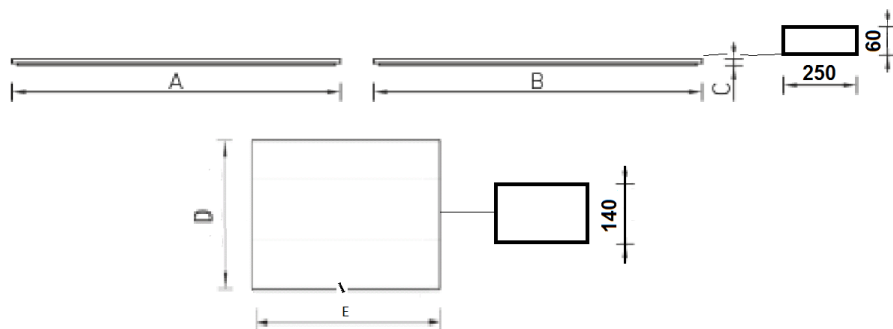

### Установка

Встраивается в подвесные потолки типа Армстронг с шириной полки несущего Т-образного профиля 15 и 24 мм или устанавливается на подвесах на опорную поверхность потолка. Комплект подвесов заказывается отдельно (код заказа - 2704000010).

### Package

Комплект подвесов заказывается отдельно (код заказа - 2704000010). Корпус светильника оснащен элементами для крепления подвесов.

**Габаритные характеристики**

A	Длина	140 мм
B	Ширина	100 мм
C	Высота	20 мм
	Вес	0,1 кг