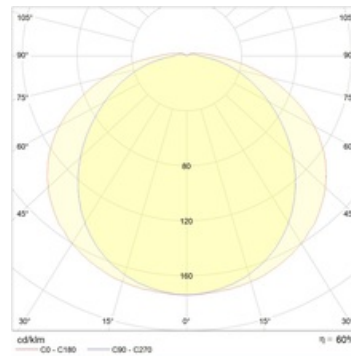

#### Габаритные характеристики

A	Длина	300 мм
B	Ширина	300 мм
C	Высота	80 мм
D	Длина (установочная)	200 мм
E	Ширина (установочная)	200 мм
	Вес	1,2 кг