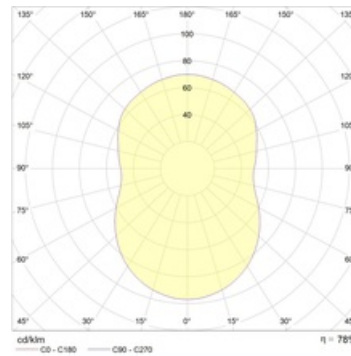

Package

Светильник в сборе.

Габаритные характеристики

A	Длина	680 мм
B	Ширина	350 мм
C	Высота	450 мм
D	Диаметр (установочный)	125 мм
	Вес	6 кг

Параметры

1	Артикул	1383000050
2	Тип ИС	ЛН
3	Цоколь	E27
4	Кол-во ламп	2
5	Мощность светильника	80 Вт
6	Балласт	Без ПРА
7	Диммирование	-
8	Коэффициент мощности (cos φ)	= 1,00
9	Переменный/постоянный ток (AC/DC)	Нет
10	Напряжение питания	230 В
11	Класс защиты от поражения током	II
12	Электромагнитная совместимость (ТР ТС 020/2011)	Нет
13	Климатическое исполнение	УХЛ4
14	Температурный режим	от +5 до +35 С
15	Цвет корпуса	Белый
16	Класс пожароопасности	П-III
17	Коэффициент пульсации	<5%
18	Степень защиты (IP)	IP20
19	Ударопрочность	IK02/0,2 Дж
20	Класс энергоэффективности	E
21	Блок аварийного питания	Нет
22	Угол рассеяния	D140
23	Гарантия	36 мес.