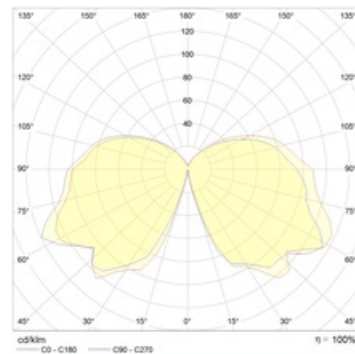

Установка

Крепление на поверхность стены.

Конструкция

Корпус из литого под давлением алюминия, покрытый порошковой краской. Внутри корпуса расположена металлическая плата с пускорегулирующей аппаратурой.

Оптическая часть

Экранирующая решетка из анодированного алюминия. Прозрачный рассеиватель из поликарбоната.

Package

Светильник в сборе. Настенный кронштейн в комплекте.

Габаритные характеристики

A	Длина	251 мм
B	Ширина	186 мм
C	Высота	476 мм
D	Длина (установочная)	130 мм
	Вес	6,1 кг