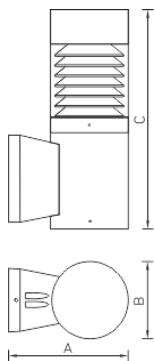

Установка

Крепление на поверхность стены.

Конструкция

Корпус из литого под давлением алюминия, покрытый порошковой краской. Внутри корпуса расположена металлическая плата с пускорегулирующей аппаратурой.

Оптическая часть

Экранирующая решетка из анодированного алюминия. Прозрачный рассеиватель из поликарбоната.

Package

Светильник в сборе. Настенный кронштейн в комплекте.

Габаритные характеристики

A	Длина	251 мм
B	Ширина	186 мм
C	Высота	476 мм
D	Длина (установочная)	130 мм
	Вес	6,1 кг