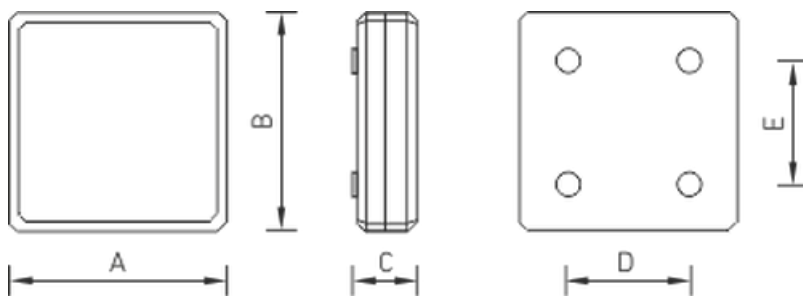

Оптическая часть

Рассеиватель из матового ПММА. Тип светодиодов: SMD.

Package

Светильник в сборе. Для установки светильника необходимо заказать - Комплект крепления X2 (код заказа – 2995000020).

Изображение:

Кривая силы света:

Габаритные характеристики:

A	Длина	300 мм
B	Ширина	300 мм
C	Высота	87 мм
D	Длина (установочная)	200 мм
E	Ширина (установочная)	200 мм
Вес		1,2 кг

Параметры

1	Артикул	1597000020
2	Тип ИС	LED
3	Световой поток	1300 лм
4	Мощность светильника	16 Вт
5	Энергоэффективность	81 лм/Вт
6	Индекс цветопередачи (CRI)	>80
7	Коррелированная цветовая температура (в сфере)	4000 К
8	Коэффициент мощности (cos φ)	> 0,98
9	Переменный/постоянный ток (AC/DC)	Нет
10	Диммирование	-
11	Напряжение питания	230 В
12	Класс защиты от поражения током	I
13	Электромагнитная совместимость (TR TC 020/2011)	Да
14	Климатическое исполнение	УХЛ2
15	Температурный режим	от -20 до +40 С
16	Цвет корпуса	Белый
17	Класс пожароопасности	-
18	Коэффициент пульсации	100%
19	Степень защиты (IP)	IP54
20	Ударпрочность	IK02/0,2 Дж
21	Класс энергоэффективности	A
22	Блок аварийного питания	Нет
23	Угол обзора	D140
24	Гарантия	36 мес.
25	Время работы в аварийном режиме, ч.	-
26	Световой поток в аварийном режиме	-
27	Цвет свечения	Белый