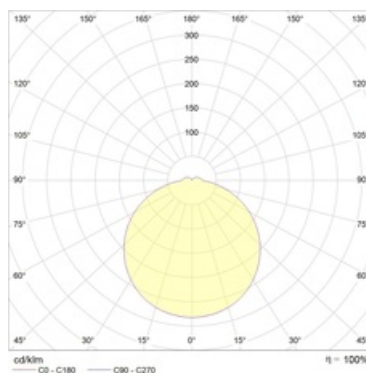

Кривая силы света:

Габаритные характеристики:

A	Длина	300 мм
B	Ширина	300 мм
C	Высота	87 мм
D	Длина (установочная)	200 мм
E	Ширина (установочная)	200 мм
Вес		1,2 кг

Параметры

1	Артикул	1597000020
2	Тип ИС	LED
3	Световой поток	1300 лм
4	Мощность светильника	16 Вт
5	Энергоэффективность	81 лм/Вт
6	Индекс цветопередачи (CRI)	>80
7	Коррелированная цветовая температура (в сфере)	4000 К
8	Коэффициент мощности (cos φ)	> 0,98
9	Переменный/постоянный ток (AC/DC)	Нет
10	Диммирование	-
11	Напряжение питания	230 В
12	Класс защиты от поражения током	I
13	Электромагнитная совместимость (TR TC 020/2011)	Да
14	Климатическое исполнение	УХЛ2
15	Температурный режим	от -20 до +40 С
16	Цвет корпуса	Белый
17	Класс пожароопасности	-
18	Коэффициент пульсации	100%
19	Степень защиты (IP)	IP54
20	Ударпрочность	IK02/0,2 Дж
21	Класс энергоэффективности	A
22	Блок аварийного питания	Нет
23	Угол обзора	D140
24	Гарантия	36 мес.
25	Время работы в аварийном режиме, ч.	-
26	Световой поток в аварийном режиме	-
27	Цвет свечения	Белый