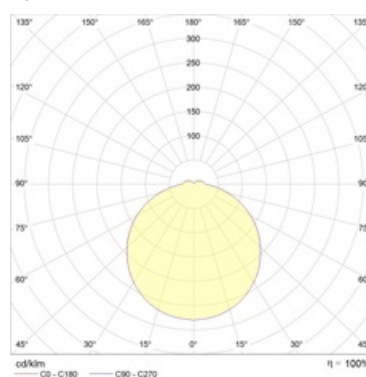

Кривая силы света:

Габаритные характеристики:

A	Длина	200 мм
B	Ширина	200 мм
C	Высота	58 мм
D	Длина (установочная)	60 мм
E	Ширина (установочная)	60 мм
Вес		0,8 кг

Параметры

1	Артикул	1597000010
2	Тип ИС	LED
3	Световой поток	1100 лм
4	Мощность светильника	12 Вт
5	Энергоэффективность	92 лм/Вт
6	Индекс цветопередачи (CRI)	>80
7	Коррелированная цветовая температура (в сфере)	4000 К
8	Коэффициент мощности (cos φ)	> 0,98
9	Переменный/постоянный ток (AC/DC)	Нет
10	Диммирование	-
11	Напряжение питания	230 В
12	Класс защиты от поражения током	I
13	Электромагнитная совместимость (TR TC 020/2011)	Да
14	Климатическое исполнение	УХЛ2
15	Температурный режим	от -20 до +40 С
16	Цвет корпуса	Белый
17	Класс пожароопасности	-
18	Коэффициент пульсации	100%
19	Степень защиты (IP)	IP54
20	Ударпрочность	IK02/0,2 Дж
21	Класс энергоэффективности	A+
22	Блок аварийного питания	Нет
23	Угол обзора	D140
24	Гарантия	36 мес.
25	Время работы в аварийном режиме, ч.	-
26	Световой поток в аварийном режиме	-
27	Цвет свечения	Белый