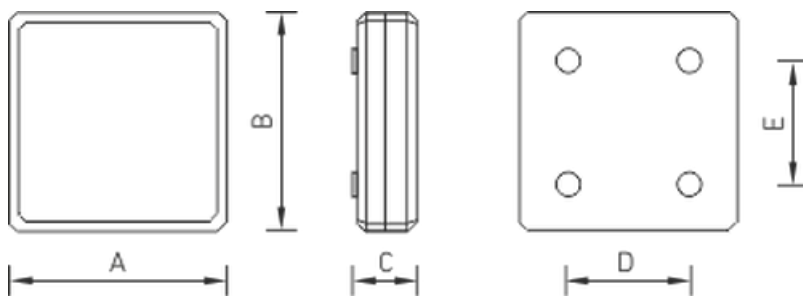

Оптическая часть

Рассеиватель из матового ПММА. Тип светодиодов: SMD.

Package

Светильник в сборе. Для установки светильника необходимо заказать - Комплект крепления X2 (код заказа – 2995000020).

Изображение:

Кривая силы света:

Габаритные характеристики:

A	Длина	200 мм
B	Ширина	200 мм
C	Высота	58 мм
D	Длина (установочная)	60 мм
E	Ширина (установочная)	60 мм
Вес		0,8 кг

Параметры

1	Артикул	1597000010
2	Тип ИС	LED
3	Световой поток	1100 лм
4	Мощность светильника	12 Вт
5	Энергоэффективность	92 лм/Вт
6	Индекс цветопередачи (CRI)	>80
7	Коррелированная цветовая температура (в сфере)	4000 К
8	Коэффициент мощности (cos φ)	> 0,98
9	Переменный/постоянный ток (AC/DC)	Нет
10	Диммирование	-
11	Напряжение питания	230 В
12	Класс защиты от поражения током	I
13	Электромагнитная совместимость (TR TC 020/2011)	Да
14	Климатическое исполнение	УХЛ2
15	Температурный режим	от -20 до +40 С
16	Цвет корпуса	Белый
17	Класс пожароопасности	-
18	Коэффициент пульсации	100%
19	Степень защиты (IP)	IP54
20	Ударпрочность	IK02/0,2 Дж
21	Класс энергоэффективности	A+
22	Блок аварийного питания	Нет
23	Угол обзора	D140
24	Гарантия	36 мес.
25	Время работы в аварийном режиме, ч.	-
26	Световой поток в аварийном режиме	-
27	Цвет свечения	Белый