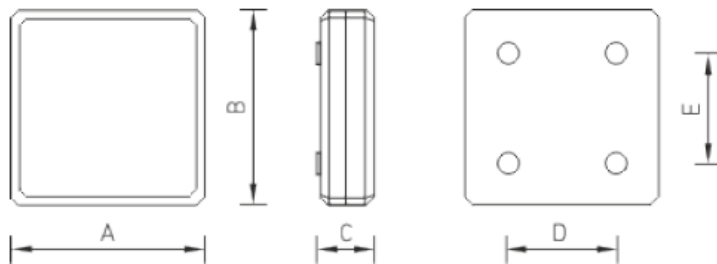

К 300/218 HF new

Светильники компактные К со степенью защиты IP54

Описание

Светильник квадратной формы с высокой степенью защиты от пыли и влаги (IP54) для крепления на потолок или на стену в помещении или снаружи под навесом. Может комплектоваться аварийными пиктограммами и защитной решеткой.

Установка

Крепление на поверхность потолка в помещении или под навесом.

Конструкция

Корпус из полиамида. На съемной металлической панели установлена пускорегулирующая аппаратура. Доступна защитная решетка для К200 (код заказа - 2135000020) и К300 (код заказа - 2135000020).

Оптическая часть

Опаловый рассеиватель из ПММА.

Package

Доступна защитная решетка для К200 (код заказа - 2135000020) и К300 (код заказа - 2135000020). Так же дополнительно можно заказывать пиктограммы, обозначающие места хранения/установки средств пожаротушения.

Габаритные характеристики

A	Длина	300 мм
B	Ширина	300 мм
C	Высота	87 мм
D	Длина (установочная)	200 мм
E	Ширина (установочная)	200 мм
	Вес	1,7 кг

Параметры

1	Артикул	1135000210
2	Тип ИС	КЛЛ
3	Цоколь	2G11
4	Кол-во ламп	2
5	Мощность светильника	36 Вт
6	Балласт	ЭПРА
7	Диммирование	-
8	Коэффициент мощности (cos φ)	> 0,96
9	Переменный/постоянный ток (AC/DC)	Нет
10	Напряжение питания	230 В
11	Класс защиты от поражения током	I
12	Электромагнитная совместимость (ТР ТС 020/2011)	Да
13	Климатическое исполнение	УХЛ2
14	Температурный режим	от -20 до +40 С
15	Цвет корпуса	Белый
16	Класс пожароопасности	-
17	Коэффициент пульсации	<5%
18	Степень защиты (IP)	IP54
19	Ударопрочность	IK02/0,2 Дж
20	Класс энергоэффективности	B...A+
21	Блок аварийного питания	Нет
22	Угол рассеяния	D140
23	Гарантия	36 мес.