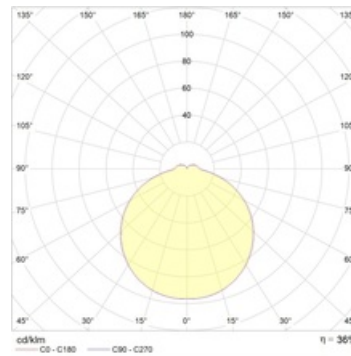

К 300/218 HF new

Светильники компактные К со степенью защиты IP54

Описание

Светильник квадратной формы с высокой степенью защиты от пыли и влаги (IP54) для крепления на потолок или на стену в помещении или снаружи под навесом. Может комплектоваться аварийными пиктограммами и защитной решеткой.

Габаритные характеристики

A	Длина	300 мм
B	Ширина	300 мм
C	Высота	87 мм
D	Длина (установочная)	200 мм
E	Ширина (установочная)	200 мм
	Вес	1,7 кг

Параметры

1	Артикул	1135000210
2	Тип ИС	КЛЛ
3	Цоколь	2G11
4	Кол-во ламп	2
5	Мощность светильника	36 Вт
6	Балласт	ЭПРА
7	Диммирование	-
8	Коэффициент мощности (cos φ)	> 0,96
9	Переменный/постоянный ток (AC/DC)	Нет
10	Напряжение питания	230 В
11	Класс защиты от поражения током	I
12	Электромагнитная совместимость (ТР ТС 020/2011)	Да
13	Климатическое исполнение	УХЛ2
14	Температурный режим	от -20 до +40 С
15	Цвет корпуса	Белый
16	Класс пожароопасности	-
17	Коэффициент пульсации	<5%
18	Степень защиты (IP)	IP54
19	Ударопрочность	IK02/0,2 Дж
20	Класс энергоэффективности	B...A+
21	Блок аварийного питания	Нет
22	Угол рассеяния	D140
23	Гарантия	36 мес.