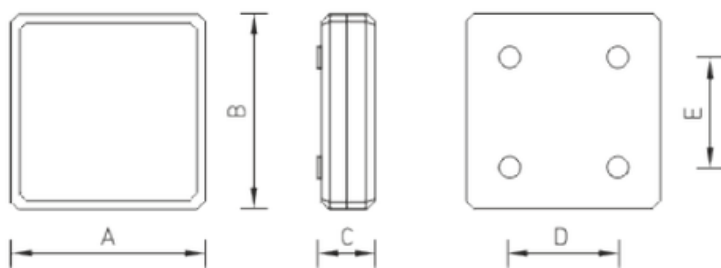

Установка

Крепление на поверхность потолка в помещении или под навесом.

Конструкция

Корпус из полиамида. На съемной металлической панели установлена пускорегулирующая аппаратура. Доступна защитная решетка для К200 (код заказа - 2135000020) и К300 (код заказа - 2135000020).

Оптическая часть

Опаловый рассеиватель из ПММА.

Package

Доступна защитная решетка для К200 (код заказа - 2135000020) и К300 (код заказа - 2135000020). Так же дополнительно можно заказывать пиктограммы, обозначающие места хранения/установки средств пожаротушения.

Изображение:

Кривая силы света:

Габаритные характеристики:

A	Длина	300 мм
B	Ширина	300 мм
C	Высота	87 мм
D	Длина (установочная)	200 мм
E	Ширина (установочная)	200 мм
	Вес	1,7 кг

Параметры

1	Артикул	1135000170
2	Тип ИС	КЛЛ
3	Цоколь	2G11
4	Кол-во ламп	1
5	Мощность светильника	18 Вт
6	Балласт	ЭПРА
7	Диммирование	-
8	Коэффициент мощности (cos φ)	> 0,96
9	Переменный/постоянный ток (AC/DC)	Нет
10	Напряжение питания	230 В
11	Класс защиты от поражения током	I
12	Электромагнитная совместимость (ТР ТС 020/2011)	Да
13	Климатическое исполнение	УХЛ2
14	Температурный режим	от -20 до +40 С
15	Цвет корпуса	Белый
16	Класс пожароопасности	-
17	Коэффициент пульсации	<5%
18	Степень защиты (IP)	IP54
19	Ударопрочность	IK02/0,2 Дж
20	Класс энергоэффективности	В...А+
21	Блок аварийного питания	Нет
22	Угол обзора	D140
23	Гарантия	36 мес.