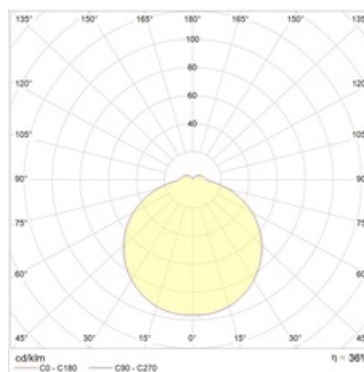

Изображение:

Кривая силы света:

Габаритные характеристики:

A	Длина	300 мм
B	Ширина	300 мм
C	Высота	87 мм
D	Длина (установочная)	200 мм
E	Ширина (установочная)	200 мм
	Вес	1,7 кг

Параметры

1	Артикул	1135000170
2	Тип ИС	КЛЛ
3	Цоколь	2G11
4	Кол-во ламп	1
5	Мощность светильника	18 Вт
6	Балласт	ЭПРА
7	Диммирование	-
8	Коэффициент мощности (cos φ)	> 0,96
9	Переменный/постоянный ток (AC/DC)	Нет
10	Напряжение питания	230 В
11	Класс защиты от поражения током	I
12	Электромагнитная совместимость (ТР ТС 020/2011)	Да
13	Климатическое исполнение	УХЛ2
14	Температурный режим	от -20 до +40 С
15	Цвет корпуса	Белый
16	Класс пожароопасности	-
17	Коэффициент пульсации	<5%
18	Степень защиты (IP)	IP54
19	Ударопрочность	IK02/0,2 Дж
20	Класс энергоэффективности	В...А+
21	Блок аварийного питания	Нет
22	Угол обзора	D140
23	Гарантия	36 мес.