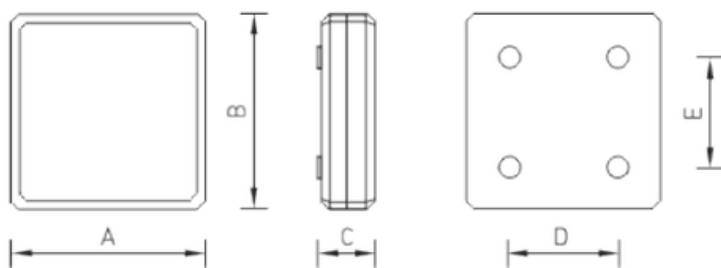

Установка

Крепление на поверхность потолка в помещении или под навесом.

Конструкция

Корпус из полиамида. На съемной металлической панели установлена пускорегулирующая аппаратура. Доступна защитная решетка для К200 (код заказа - 2135000020) и К300 (код заказа - 2135000020).

Оптическая часть

Опаловый рассеиватель из ПММА.

Package

Доступна защитная решетка для К200 (код заказа - 2135000020) и К300 (код заказа - 2135000020). Так же дополнительно можно заказывать пиктограммы, обозначающие места хранения/установки средств пожаротушения.

Изображение:

Кривая силы света:

Габаритные характеристики:

A	Длина	200 мм
B	Ширина	200 мм
C	Высота	58 мм
D	Длина (установочная)	145 мм
E	Ширина (установочная)	145 мм
	Вес	0,5 кг

Параметры

1	Артикул	1135000150
2	Тип ИС	КЛЛ
3	Цоколь	G23
4	Кол-во ламп	2
5	Мощность светильника	14 Вт
6	Балласт	ЭмПРА
7	Диммирование	-
8	Коэффициент мощности (cos φ)	> 0,40
9	Переменный/постоянный ток (AC/DC)	Нет
10	Напряжение питания	230 В
11	Класс защиты от поражения током	I
12	Электромагнитная совместимость (ТР ТС 020/2011)	Да
13	Климатическое исполнение	УХЛ2
14	Температурный режим	от -20 до +40 С
15	Цвет корпуса	Белый
16	Класс пожароопасности	-
17	Коэффициент пульсации	100%
18	Степень защиты (IP)	IP54
19	Ударпрочность	IK02/0,2 Дж
20	Класс энергоэффективности	В...А+
21	Блок аварийного питания	Нет
22	Угол обзора	D140
23	Гарантия	36 мес.