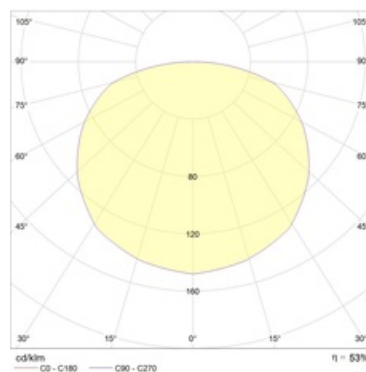

Изображение:

Кривая силы света:

Габаритные характеристики:

A	Длина	200 мм
B	Ширина	200 мм
C	Высота	58 мм
D	Длина (установочная)	145 мм
E	Ширина (установочная)	145 мм
	Вес	0,5 кг

Параметры

1	Артикул	1135000150
2	Тип ИС	КЛЛ
3	Цоколь	G23
4	Кол-во ламп	2
5	Мощность светильника	14 Вт
6	Балласт	ЭмПРА
7	Диммирование	-
8	Коэффициент мощности (cos φ)	> 0,40
9	Переменный/постоянный ток (AC/DC)	Нет
10	Напряжение питания	230 В
11	Класс защиты от поражения током	I
12	Электромагнитная совместимость (ТР ТС 020/2011)	Да
13	Климатическое исполнение	УХЛ2
14	Температурный режим	от -20 до +40 С
15	Цвет корпуса	Белый
16	Класс пожароопасности	-
17	Коэффициент пульсации	100%
18	Степень защиты (IP)	IP54
19	Ударпрочность	IK02/0,2 Дж
20	Класс энергоэффективности	В...А+
21	Блок аварийного питания	Нет
22	Угол обзора	D140
23	Гарантия	36 мес.