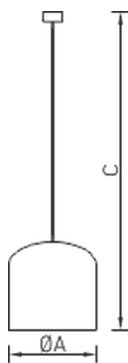

JUNO P LED 280 BL 4000K

Подвесной светодиодный светильник

Описание

Подвесной светильник, создающий прямое диффузное освещение. Рассеиватель из опалового акрилового белого стекла. Самонесущий провод белого или черного цвета, армированный стальным тросом с хромированными элементами длиной не менее 500 мм. Корпус светильника и потолочная чашка, выполненные из алюминия, окрашены глянцевой белой – WH или глянцевой черной – BL краской.

Установка

На потолок на подвесах

Конструкция

Рассеиватель из опалового акрилового белого стекла. Самонесущий провод белого или черного цвета, армированный стальным тросом с хромированными элементами длиной не менее 500 мм. Корпус светильника и потолочная чашка, выполненные из алюминия.

Оптическая часть

Опаловый рассеиватель

Package

Светильник в сборе.

Изображение:

Кривая силы света:

Габаритные характеристики:

A	Диаметр	280 мм
C	Высота	280 мм
	Вес	2,7 кг