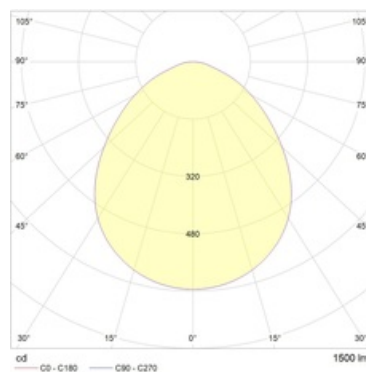

Оптическая часть

Опаловый рассеиватель

Package

Светильник в сборе.

Изображение:

Кривая силы света:

Габаритные характеристики:

A	Диаметр	280 мм
C	Высота	280 мм
	Вес	2,7 кг