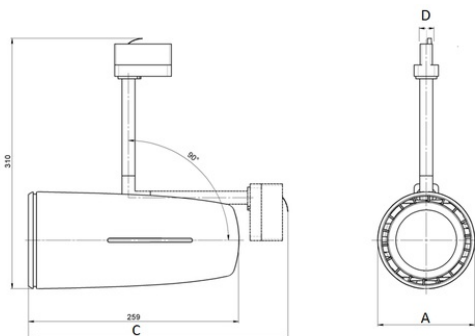

#### Конструкция

Корпус светильника изготовлен из литого под давлением алюминия, окрашен порошковой краской. Конструкция светильника позволяет регулировать наклон по вертикальной оси до 90 градусов, по горизонтальной до 355 градусов. Драйвер расположен в корпусе светильника.

#### Габаритные характеристики:

<b>A</b>	<b>Диаметр</b>	<b>120 мм</b>
<b>C</b>	<b>Высота</b>	<b>320 мм</b>
<b>D</b>	<b>Длина (установочная)</b>	<b>118 мм</b>
<b>Вес</b>		<b>2 кг</b>