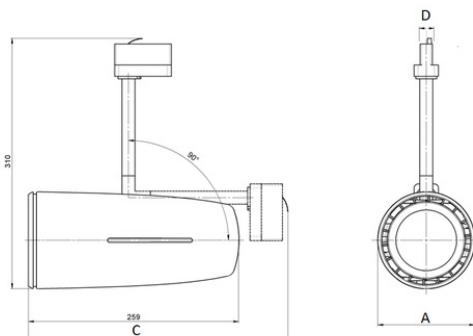

#### Конструкция

Корпус светильника изготовлен из литого под давлением алюминия, окрашен порошковой краской. Конструкция светильника позволяет регулировать наклон по вертикальной оси до 90 градусов, по горизонтальной до 355 градусов. Драйвер расположен в корпусе светильника.

#### Габаритные характеристики:

<b>A</b>	<b>Диаметр</b>	<b>120 мм</b>
<b>C</b>	<b>Высота</b>	<b>320 мм</b>
<b>D</b>	<b>Длина (установочная)</b>	<b>118 мм</b>
<b>Вес</b>		<b>2 кг</b>