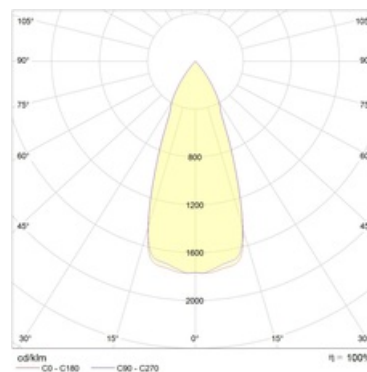

#### Кривая силы света:

#### Габаритные характеристики:

<b>A</b>	<b>Диаметр</b>	<b>120 мм</b>
<b>C</b>	<b>Высота</b>	<b>320 мм</b>
<b>D</b>	<b>Длина (установочная)</b>	<b>118 мм</b>
<b>Вес</b>		<b>2 кг</b>