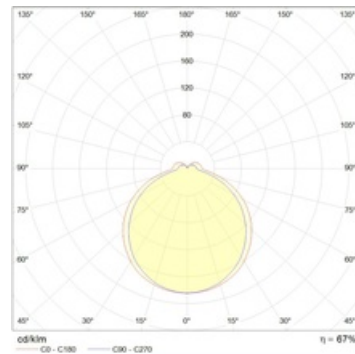

IZAR SQUARE S 440/224 WH

Накладной ламповый светильник

Описание

Накладной потолочный светильник, создающий диффузное освещение. Монтажная плата из листовой стали, окрашенной в белый цвет. Рассеиватель из опалового акрилового стекла белого цвета – WH. Боковые части рассеивателя (80 мм) могут быть выполнены в цветах: BU – синий, BL – черный, RD – красный. Светодиодные версии доступны на сайте.

Установка

На потолок

Конструкция

Монтажная плата из листовой стали, окрашенной в белый цвет. Рассеиватель из опалового акрилового стекла.

Оптическая часть

Опаловый рассеиватель

Package

Светильник в сборе.

Габаритные характеристики

A	Длина	440 мм
B	Ширина	440 мм
C	Высота	80 мм
D	Длина (установочная)	440 мм
	Вес	5,1 кг

Параметры

1	Артикул	1075000040
2	Тип ИС	КЛЛ
3	Световой поток	1800 лм
4	Мощность светильника	48 Вт
5	Энергоэффективность	50 лм/Вт
6	Индекс цветопередачи (CRI)	-
7	Коррелированная цветовая температура (в сфере)	-
8	Коэффициент мощности (cos φ)	= 1,00
9	Переменный/постоянный ток (AC/DC)	Нет
10	Диммирование	-
11	Напряжение питания	230 В
12	Класс защиты от поражения током	I
13	Электромагнитная совместимость (ТР ТС 020/2011)	Да
14	Климатическое исполнение	УХЛ4
15	Температурный режим	от +5 до +35 С
16	Цвет корпуса	Белый
17	Класс пожароопасности	П-III
18	Коэффициент пульсации	<5%
19	Степень защиты (IP)	IP20
20	Ударопрочность	IK02/0,2 Дж
21	Класс энергоэффективности	B...A+
22	Пусковой ток	-
23	Время импульса пускового тока	0 мкс
24	Блок аварийного питания	Нет
25	Угол рассеяния	D140
26	Гарантия	36 мес.
27	Время работы в аварийном режиме, ч.	-
28	Световой поток в аварийном режиме	-
29	Цвет света	-