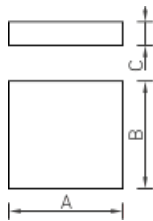

IZAR SQUARE S 440/224 WH

Накладной ламповый светильник

Описание

Накладной потолочный светильник, создающий диффузное освещение. Монтажная плата из листовой стали, окрашенной в белый цвет. Рассеиватель из опалового акрилового стекла белого цвета – WH. Боковые части рассеивателя (80 мм) могут быть выполнены в цветах: BU – синий, BL – черный, RD – красный. Светодиодные версии доступны на сайте.

Установка

На потолок

Конструкция

Монтажная плата из листовой стали, окрашенной в белый цвет. Рассеиватель из опалового акрилового стекла.

Оптическая часть

Опаловый рассеиватель

Package

Светильник в сборе.

Габаритные характеристики

A	Длина	440 мм
B	Ширина	440 мм
C	Высота	80 мм
D	Длина (установочная)	440 мм
	Вес	5,1 кг

Параметры

1	Артикул	1075000040
2	Тип ИС	КЛЛ
3	Световой поток	1800 лм
4	Мощность светильника	48 Вт
5	Энергоэффективность	50 лм/Вт
6	Индекс цветопередачи (CRI)	-
7	Коррелированная цветовая температура (в сфере)	-
8	Коэффициент мощности (cos φ)	= 1,00
9	Переменный/постоянный ток (AC/DC)	Нет
10	Диммирование	-
11	Напряжение питания	230 В
12	Класс защиты от поражения током	I
13	Электромагнитная совместимость (ТР ТС 020/2011)	Да
14	Климатическое исполнение	УХЛ4
15	Температурный режим	от +5 до +35 С
16	Цвет корпуса	Белый
17	Класс пожароопасности	П-III
18	Коэффициент пульсации	<5%
19	Степень защиты (IP)	IP20
20	Ударопрочность	IK02/0,2 Дж
21	Класс энергоэффективности	B...A+
22	Пусковой ток	-
23	Время импульса пускового тока	0 мкс
24	Блок аварийного питания	Нет
25	Угол рассеяния	D140
26	Гарантия	36 мес.
27	Время работы в аварийном режиме, ч.	-
28	Световой поток в аварийном режиме	-
29	Цвет света	-