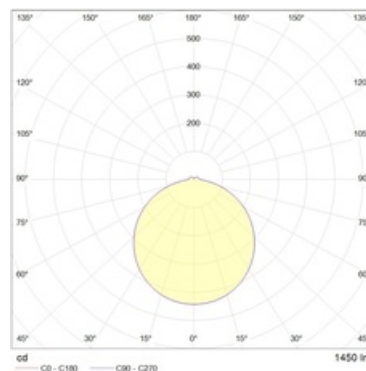

#### Оптическая часть

Опаловый рассеиватель

#### Кривая силы света: