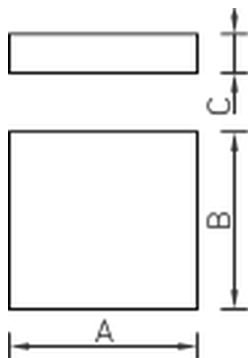

#### Габаритные характеристики:

<b>A</b>	<b>Длина</b>	<b>330 мм</b>
<b>B</b>	<b>Ширина</b>	<b>330 мм</b>
<b>C</b>	<b>Высота</b>	<b>80 мм</b>
<b>D</b>	<b>Длина (установочная)</b>	<b>330 мм</b>
	<b>Вес</b>	<b>4 кг</b>