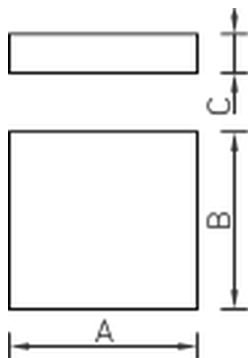

#### Габаритные характеристики:

<b>A</b>	<b>Длина</b>	<b>330 мм</b>
<b>B</b>	<b>Ширина</b>	<b>330 мм</b>
<b>C</b>	<b>Высота</b>	<b>80 мм</b>
<b>D</b>	<b>Длина (установочная)</b>	<b>330 мм</b>
	<b>Вес</b>	<b>3 кг</b>