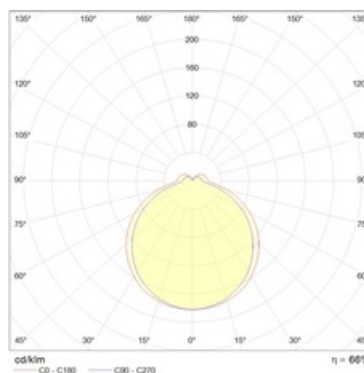

#### Оптическая часть

Опаловый рассеиватель

#### Кривая силы света: