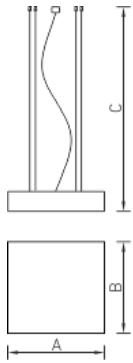

IZAR SQUARE P 1500 WH LED 3000K

Подвесной светодиодный светильник

Описание

Подвесной светильник, создающий диффузное освещение. Допускается установка на стену части моделей. Потолочная чашка и монтажная плата из листовой стали, окрашенной в белый цвет. Рассеиватель из опалового акрилового стекла белого цвета – WH.

Установка

На потолок на подвесах

Конструкция

Потолочная чашка и монтажная плата из листовой стали, окрашенной в белый цвет. Рассеиватель из опалового акрилового стекла.

Оптическая часть

Опаловый рассеиватель

Package

Светильник в сборе.

Габаритные характеристики

A	Длина	1500 мм
B	Ширина	1500 мм
C	Высота	180 мм
	Вес	89 кг

Параметры

1	Артикул	1075000580
2	Тип ИС	LED
3	Световой поток	35100 лм
4	Мощность светильника	282 Вт
5	Энергоэффективность	124 лм/Вт
6	Индекс цветопередачи (CRI)	>80
7	Коррелированная цветовая температура (в сфере)	3000 К
8	Коэффициент мощности (cos φ)	= 1,00
9	Переменный/постоянный ток (AC/DC)	Нет
10	Диммирование	-
11	Напряжение питания	230 В
12	Класс защиты от поражения током	I
13	Электромагнитная совместимость (TR TC 020/2011)	Нет
14	Климатическое исполнение	УХЛ4
15	Температурный режим	от +5 до +35 С
16	Цвет корпуса	Белый
17	Класс пожароопасности	П-III
18	Коэффициент пульсации	<5%
19	Степень защиты (IP)	IP20
20	Ударопрочность	IK02/0,2 Дж
21	Класс энергоэффективности	A+
22	Пусковой ток	-
23	Время импульса пускового тока	0 мкс
24	Блок аварийного питания	Нет
25	Угол рассеяния	D140
26	Гарантия	36 мес.
27	Время работы в аварийном режиме, ч.	-
28	Световой поток в аварийном режиме	-
29	Color of light	-