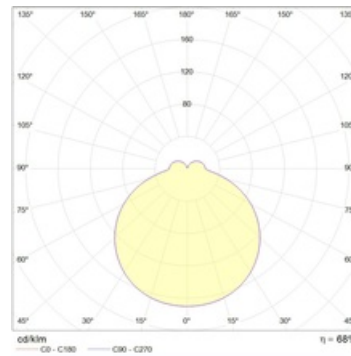

### Оптическая часть

Опаловый рассеиватель

### Габаритные характеристики

A	Диаметр	700 мм
C	Высота	180 мм
	Вес	10,1 кг