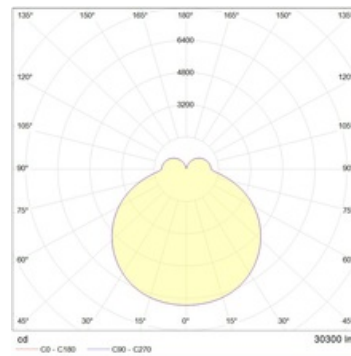

### Оптическая часть

Опаловый рассеиватель

## Габаритные характеристики

A	Диаметр	1500 мм
C	Высота	180 мм
	Вес	44 кг