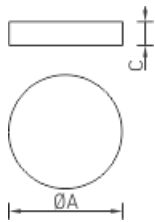

### Конструкция

Монтажная плата из листовой стали, окрашенной в белый цвет. Рассеиватель из опалового акрилового стекла.

### Оптическая часть

Опаловый рассеиватель

## Габаритные характеристики

A	Диаметр	1500 мм
C	Высота	180 мм
	Вес	44 кг