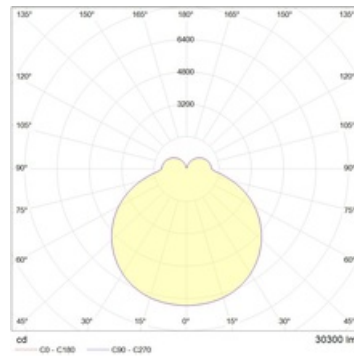

Установка

На потолок на подвесах

Конструкция

Монтажная плата из листовой стали, окрашенной в белый цвет. Рассеиватель из опалового акрилового стекла.

Оптическая часть

Опаловый рассеиватель

Package

Светильник в сборе.

Габаритные характеристики

A	Диаметр	1500 мм
C	Высота	180 мм
	Вес	58 кг

Параметры

1	Артикул	1075002360
2	Тип ИС	LED
3	Световой поток	30300 лм
4	Мощность светильника	208 Вт
5	Энергоэффективность	146 лм/Вт
6	Индекс цветопередачи (CRI)	>80
7	Коррелированная цветовая температура (в сфере)	4000 К
8	Коэффициент мощности (cos φ)	= 1,00
9	Переменный/постоянный ток (AC/DC)	Нет
10	Диммирование	-
11	Напряжение питания	230 В
12	Класс защиты от поражения током	I
13	Электромагнитная совместимость (TR TC 020/2011)	Нет
14	Климатическое исполнение	УХЛ4
15	Температурный режим	от +5 до +35 С
16	Цвет корпуса	Белый
17	Класс пожароопасности	П-III
18	Коэффициент пульсации	<5%
19	Степень защиты (IP)	IP20
20	Ударпрочность	IK02/0,2 Дж
21	Класс энергоэффективности	A++
22	Пусковой ток	-
23	Время импульса пускового тока	0 мкс
24	Блок аварийного питания	Нет
25	Угол рассеяния	D140
26	Гарантия	36 мес.
27	Время работы в аварийном режиме, ч.	-
28	Световой поток в аварийном режиме	-
29	Color of light	-