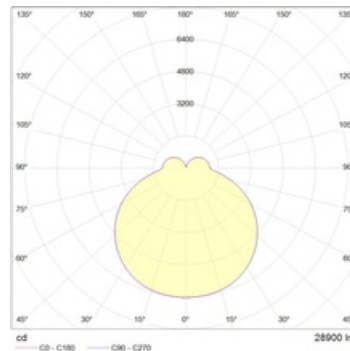

Установка

На потолок на подвесах

Конструкция

Монтажная плата из листовой стали, окрашенной в белый цвет. Рассеиватель из опалового акрилового стекла.

Оптическая часть

Опаловый рассеиватель

Package

Светильник в сборе.

Габаритные характеристики

A	Диаметр	1500 мм
C	Высота	180 мм
	Вес	58 кг

Параметры

1	Артикул	1075002350
2	Тип ИС	LED
3	Световой поток	28900 лм
4	Мощность светильника	208 Вт
5	Энергоэффективность	139 лм/Вт
6	Индекс цветопередачи (CRI)	>80
7	Коррелированная цветовая температура (в сфере)	3000 К
8	Коэффициент мощности (cos φ)	= 1,00
9	Переменный/постоянный ток (AC/DC)	Нет
10	Диммирование	-
11	Напряжение питания	230 В
12	Класс защиты от поражения током	I
13	Электромагнитная совместимость (TR TC 020/2011)	Нет
14	Климатическое исполнение	УХЛ4
15	Температурный режим	от +5 до +35 С
16	Цвет корпуса	Белый
17	Класс пожароопасности	П-III
18	Коэффициент пульсации	<5%
19	Степень защиты (IP)	IP20
20	Ударпрочность	IK02/0,2 Дж
21	Класс энергоэффективности	A++
22	Пусковой ток	-
23	Время импульса пускового тока	0 мкс
24	Блок аварийного питания	Нет
25	Угол рассеяния	D140
26	Гарантия	36 мес.
27	Время работы в аварийном режиме, ч.	-
28	Световой поток в аварийном режиме	-
29	Color of light	-