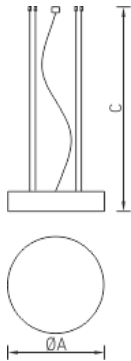

IZAR ROUND P 1500 WH LED 3000K

Подвесной светодиодный светильник

Описание

Накладной потолочный светильник, создающий диффузное освещение. Монтажная плата из листовой стали, окрашенной в белый цвет. Рассеиватель из опалового акрилового стекла белого цвета – WH.

Установка

На потолок на подвесах

Конструкция

Монтажная плата из листовой стали, окрашенной в белый цвет. Рассеиватель из опалового акрилового стекла.

Оптическая часть

Опаловый рассеиватель

Package

Светильник в сборе.

Габаритные характеристики

A	Диаметр	1500 мм
C	Высота	180 мм
	Вес	58 кг

Параметры

1	Артикул	1075002350
2	Тип ИС	LED
3	Световой поток	28900 лм
4	Мощность светильника	208 Вт
5	Энергоэффективность	139 лм/Вт
6	Индекс цветопередачи (CRI)	>80
7	Коррелированная цветовая температура (в сфере)	3000 К
8	Коэффициент мощности (cos φ)	= 1,00
9	Переменный/постоянный ток (AC/DC)	Нет
10	Диммирование	-
11	Напряжение питания	230 В
12	Класс защиты от поражения током	I
13	Электромагнитная совместимость (TR TC 020/2011)	Нет
14	Климатическое исполнение	УХЛ4
15	Температурный режим	от +5 до +35 С
16	Цвет корпуса	Белый
17	Класс пожароопасности	П-III
18	Коэффициент пульсации	<5%
19	Степень защиты (IP)	IP20
20	Ударпрочность	IK02/0,2 Дж
21	Класс энергоэффективности	A++
22	Пусковой ток	-
23	Время импульса пускового тока	0 мкс
24	Блок аварийного питания	Нет
25	Угол рассеяния	D140
26	Гарантия	36 мес.
27	Время работы в аварийном режиме, ч.	-
28	Световой поток в аварийном режиме	-
29	Color of light	-