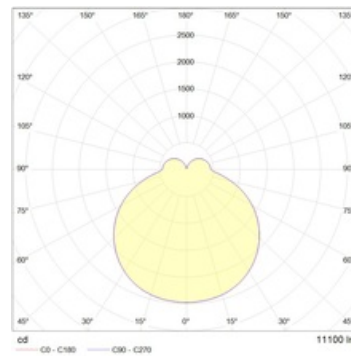

Установка

На потолок на штанге-кронштейне

Конструкция

Потолочная чашка и монтажная плата из листовой стали, окрашенной в белый цвет. Рассеиватель из опалового акрилового стекла.

Оптическая часть

Опаловый рассеиватель

Package

Светильник в сборе.

Габаритные характеристики

A	Диаметр	700 мм
C	Высота	180 мм
	Вес	12,9 кг

Параметры

1	Артикул	1075002390
2	Тип ИС	LED
3	Световой поток	11100 лм
4	Мощность светильника	80 Вт
5	Энергоэффективность	139 лм/Вт
6	Индекс цветопередачи (CRI)	>80
7	Коррелированная цветовая температура (в сфере)	3000 К
8	Коэффициент мощности (cos φ)	= 1,00
9	Переменный/постоянный ток (AC/DC)	Нет
10	Диммирование	-
11	Напряжение питания	230 В
12	Класс защиты от поражения током	I
13	Электромагнитная совместимость (TR TC 020/2011)	Нет
14	Климатическое исполнение	УХЛ4
15	Температурный режим	от +5 до +35 С
16	Цвет корпуса	Белый
17	Класс пожароопасности	П-III
18	Коэффициент пульсации	<5%
19	Степень защиты (IP)	IP20
20	Ударпрочность	IK02/0,2 Дж
21	Класс энергоэффективности	A++
22	Пусковой ток	-
23	Время импульса пускового тока	0 мкс
24	Блок аварийного питания	Нет
25	Угол рассеяния	D140
26	Гарантия	36 мес.
27	Время работы в аварийном режиме, ч.	-
28	Световой поток в аварийном режиме	-
29	Color of light	-