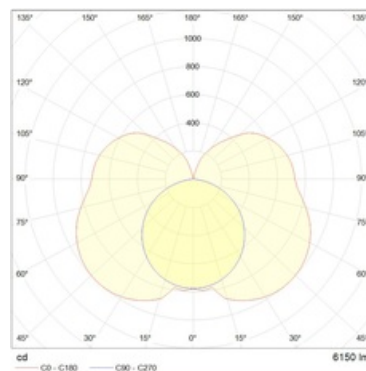

Установка

На потолок

Конструкция

Потолочная чашка и монтажная плата из листовой стали, окрашенной в белый цвет. Рассеиватель из опалового акрилового стекла.

Оптическая часть

Опаловый рассеиватель

Package

Светильник в сборе.

Изображение:

Кривая силы света:

Габаритные характеристики:

A	Длина	1500 мм
B	Ширина	40 мм
C	Высота	80 мм
	Вес	3,2 кг

Параметры

1	Артикул	1075002530
2	Тип ИС	LED
3	Световой поток	6200 лм
4	Мощность светильника	40 Вт
5	Энергоэффективность	155 лм/Вт
6	Индекс цветопередачи (CRI)	>80
7	Коррелированная цветовая температура (в сфере)	4000 К
8	Коэффициент мощности (cos φ)	= 1,00
9	Переменный/постоянный ток (AC/DC)	Нет
10	Диммирование	-
11	Напряжение питания	230 В
12	Класс защиты от поражения током	I
13	Электромагнитная совместимость (TP TC 020/2011)	Да
14	Климатическое исполнение	УХЛ4
15	Температурный режим	от +5 до +35 С
16	Цвет корпуса	Белый
17	Класс пожароопасности	П-III
18	Коэффициент пульсации	<5%
19	Степень защиты (IP)	IP20
20	Ударопрочность	IK02/0,2 Дж
21	Класс энергоэффективности	A++
22	Пусковой ток	70 А
23	Время импульса пускового тока	50 мкс
24	Блок аварийного питания	Нет
25	Угол обзора	D140
26	Гарантия	36 мес.
27	Время работы в аварийном режиме, ч.	-
28	Световой поток в аварийном режиме	-
29	Цвет свечения	Белый