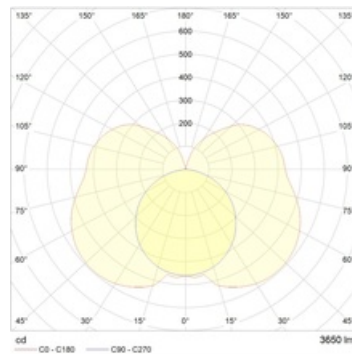

Установка

На потолок

Конструкция

Потолочная чашка и монтажная плата из листовой стали, окрашенной в белый цвет. Рассеиватель из опалового акрилового стекла.

Оптическая часть

Опаловый рассеиватель

Package

Светильник в сборе.

Габаритные характеристики

| | | |
|---|-----------------------|--------|
| A | Длина | 900 мм |
| B | Ширина | 40 мм |
| C | Высота | 80 мм |
| D | Длина (установочная) | 900 мм |
| E | Ширина (установочная) | 40 мм |
| | Вес | 2 кг |