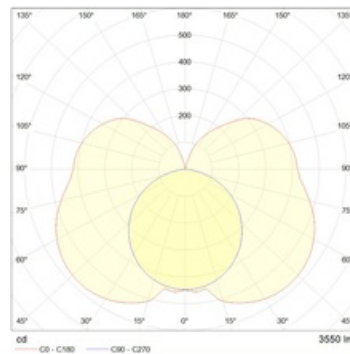

Установка

На потолок

Конструкция

Потолочная чашка и монтажная плата из листовой стали, окрашенной в белый цвет. Рассеиватель из опалового акрилового стекла.

Оптическая часть

Опаловый рассеиватель

Package

Светильник в сборе.

Габаритные характеристики

A	Длина	900 мм
B	Ширина	40 мм
C	Высота	80 мм
D	Длина (установочная)	900 мм
E	Ширина (установочная)	40 мм
	Вес	2 кг

Параметры

1	Артикул	1075000180
2	Тип ИС	LED
3	Световой поток	3550 лм
4	Мощность светильника	24 Вт
5	Энергоэффективность	148 лм/Вт
6	Индекс цветопередачи (CRI)	>80
7	Коррелированная цветовая температура (в сфере)	3000 К
8	Коэффициент мощности (cos φ)	= 1,00
9	Переменный/постоянный ток (AC/DC)	Нет
10	Диммирование	-
11	Напряжение питания	230 В
12	Класс защиты от поражения током	I
13	Электромагнитная совместимость (TP TC 020/2011)	Нет
14	Климатическое исполнение	УХЛ4
15	Температурный режим	от +5 до +35 С
16	Цвет корпуса	Белый
17	Класс пожароопасности	П-III
18	Коэффициент пульсации	<5%
19	Степень защиты (IP)	IP20
20	Ударопрочность	IK02/0,2 Дж
21	Класс энергоэффективности	A++
22	Пусковой ток	-
23	Время импульса пускового тока	0 мкс
24	Блок аварийного питания	Нет
25	Угол рассеяния	D140
26	Гарантия	36 мес.
27	Время работы в аварийном режиме, ч.	-
28	Световой поток в аварийном режиме	-
29	Color of light	Белый