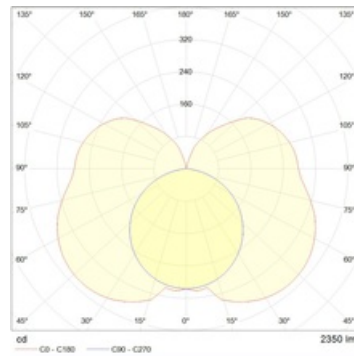

### Оптическая часть

Опаловый рассеиватель

## Габаритные характеристики

A	Длина	600 мм
B	Ширина	40 мм
C	Высота	80 мм
D	Длина (установочная)	600 мм
E	Ширина (установочная)	40 мм
	Вес	1,4 кг