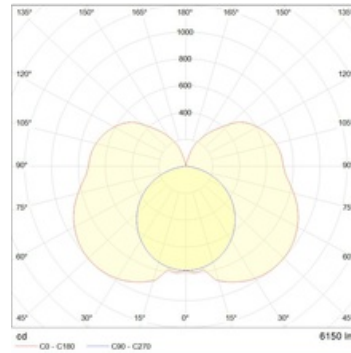

Установка

На потолок

Конструкция

Потолочная чашка и монтажная плата из листовой стали, окрашенной в белый цвет. Рассеиватель из опалового акрилового стекла.

Оптическая часть

Опаловый рассеиватель

Package

Светильник в сборе.

Габаритные характеристики

A	Длина	1500 мм
B	Ширина	40 мм
C	Высота	80 мм
D	Длина (установочная)	1500 мм
E	Ширина (установочная)	40 мм
	Вес	3,2 кг

Параметры

1	Артикул	1075000240
2	Тип ИС	LED
3	Световой поток	6150 лм
4	Мощность светильника	40 Вт
5	Энергоэффективность	154 лм/Вт
6	Индекс цветопередачи (CRI)	>80
7	Коррелированная цветовая температура (в сфере)	4000 К
8	Коэффициент мощности (cos φ)	= 1,00
9	Переменный/постоянный ток (AC/DC)	Нет
10	Диммирование	-
11	Напряжение питания	230 В
12	Класс защиты от поражения током	I
13	Электромагнитная совместимость (TP TC 020/2011)	Нет
14	Климатическое исполнение	УХЛ4
15	Температурный режим	от +5 до +35 С
16	Цвет корпуса	Белый
17	Класс пожароопасности	П-III
18	Коэффициент пульсации	<5%
19	Степень защиты (IP)	IP20
20	Ударопрочность	IK02/0,2 Дж
21	Класс энергоэффективности	A++
22	Пусковой ток	-
23	Время импульса пускового тока	0 мкс
24	Блок аварийного питания	Нет
25	Угол рассеяния	D140
26	Гарантия	36 мес.
27	Время работы в аварийном режиме, ч.	-
28	Световой поток в аварийном режиме	-
29	Color of light	Белый