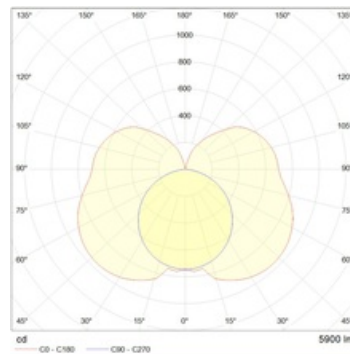

Установка

На потолок

Конструкция

Потолочная чашка и монтажная плата из листовой стали, окрашенной в белый цвет. Рассеиватель из опалового акрилового стекла.

Оптическая часть

Опаловый рассеиватель

Package

Светильник в сборе.

Габаритные характеристики

A	Длина	1500 мм
B	Ширина	40 мм
C	Высота	80 мм
D	Длина (установочная)	1500 мм
E	Ширина (установочная)	40 мм
	Вес	4,2 кг

Параметры

1	Артикул	1075000200
2	Тип ИС	LED
3	Световой поток	5900 лм
4	Мощность светильника	40 Вт
5	Энергоэффективность	148 лм/Вт
6	Индекс цветопередачи (CRI)	>80
7	Коррелированная цветовая температура (в сфере)	3000 К
8	Коэффициент мощности (cos φ)	= 1,00
9	Переменный/постоянный ток (AC/DC)	Нет
10	Диммирование	-
11	Напряжение питания	230 В
12	Класс защиты от поражения током	I
13	Электромагнитная совместимость (TP TC 020/2011)	Нет
14	Климатическое исполнение	УХЛ4
15	Температурный режим	от +5 до +35 С
16	Цвет корпуса	Белый
17	Класс пожароопасности	П-III
18	Коэффициент пульсации	<5%
19	Степень защиты (IP)	IP20
20	Ударопрочность	IK02/0,2 Дж
21	Класс энергоэффективности	A++
22	Пусковой ток	-
23	Время импульса пускового тока	0 мкс
24	Блок аварийного питания	Нет
25	Угол рассеяния	D140
26	Гарантия	36 мес.
27	Время работы в аварийном режиме, ч.	-
28	Световой поток в аварийном режиме	-
29	Color of light	Белый