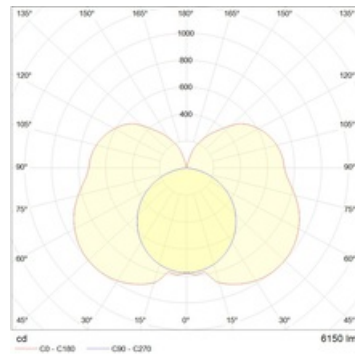

Установка

На потолок

Конструкция

Потолочная чашка и монтажная плата из листовой стали, окрашенной в белый цвет. Рассеиватель из опалового акрилового стекла.

Оптическая часть

Опаловый рассеиватель

Package

Светильник в сборе.

Габаритные характеристики

A	Длина	1500 мм
B	Ширина	40 мм
C	Высота	80 мм
D	Длина (установочная)	1500 мм
E	Ширина (установочная)	40 мм
	Вес	3,2 кг

Параметры

1	Артикул	1075001260
2	Тип ИС	LED
3	Световой поток	6150 лм
4	Мощность светильника	40 Вт
5	Энергоэффективность	154 лм/Вт
6	Индекс цветопередачи (CRI)	>80
7	Коррелированная цветовая температура (в сфере)	4000 К
8	Коэффициент мощности (cos φ)	= 1,00
9	Переменный/постоянный ток (AC/DC)	Нет
10	Диммирование	-
11	Напряжение питания	230 В
12	Класс защиты от поражения током	I
13	Электромагнитная совместимость (TP TC 020/2011)	Нет
14	Климатическое исполнение	УХЛ4
15	Температурный режим	от +5 до +35 С
16	Цвет корпуса	Черный
17	Класс пожароопасности	П-III
18	Коэффициент пульсации	<5%
19	Степень защиты (IP)	IP20
20	Ударопрочность	IK02/0,2 Дж
21	Класс энергоэффективности	A++
22	Пусковой ток	-
23	Время импульса пускового тока	0 мкс
24	Блок аварийного питания	Нет
25	Угол рассеяния	D140
26	Гарантия	36 мес.
27	Время работы в аварийном режиме, ч.	-
28	Световой поток в аварийном режиме	-
29	Color of light	Белый