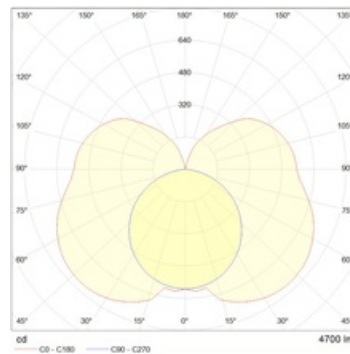

Установка

На потолок

Конструкция

Потолочная чашка и монтажная плата из листовой стали, окрашенной в белый цвет. Рассеиватель из опалового акрилового стекла.

Оптическая часть

Опаловый рассеиватель

Package

Светильник в сборе.

Габаритные характеристики

A	Длина	1200 мм
B	Ширина	40 мм
C	Высота	80 мм
D	Длина (установочная)	1200 мм
E	Ширина (установочная)	40 мм
	Вес	2,6 кг

Параметры

1	Артикул	1075000190
2	Тип ИС	LED
3	Световой поток	4700 лм
4	Мощность светильника	32 Вт
5	Энергоэффективность	147 лм/Вт
6	Индекс цветопередачи (CRI)	>80
7	Коррелированная цветовая температура (в сфере)	3000 К
8	Коэффициент мощности (cos φ)	= 1,00
9	Переменный/постоянный ток (AC/DC)	Нет
10	Диммирование	-
11	Напряжение питания	230 В
12	Класс защиты от поражения током	I
13	Электромагнитная совместимость (TP TC 020/2011)	Нет
14	Климатическое исполнение	УХЛ4
15	Температурный режим	от +5 до +35 С
16	Цвет корпуса	Белый
17	Класс пожароопасности	П-III
18	Коэффициент пульсации	<5%
19	Степень защиты (IP)	IP20
20	Ударопрочность	IK02/0,2 Дж
21	Класс энергоэффективности	A++
22	Пусковой ток	-
23	Время импульса пускового тока	0 мкс
24	Блок аварийного питания	Нет
25	Угол рассеяния	D140
26	Гарантия	36 мес.
27	Время работы в аварийном режиме, ч.	-
28	Световой поток в аварийном режиме	-
29	Цвет свечения	Белый