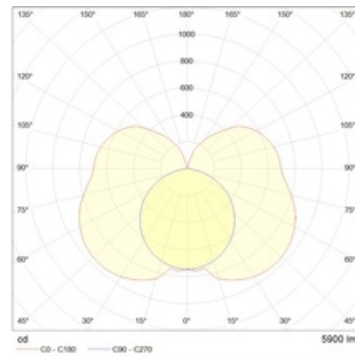

Установка

На потолок на подвесах

Конструкция

Потолочная чашка и монтажная плата из листовой стали, окрашенной в белый цвет. Рассеиватель из опалового акрилового стекла белого цвета – WH.

Оптическая часть

Опаловый рассеиватель

Package

Светильник в сборе.

Габаритные характеристики

A	Длина	1500 мм
B	Ширина	40 мм
C	Высота	80 мм
	Вес	4,2 кг

Параметры

1	Артикул	1075000400
2	Тип ИС	LED
3	Световой поток	5900 лм
4	Мощность светильника	40 Вт
5	Энергоэффективность	148 лм/Вт
6	Индекс цветопередачи (CRI)	>80
7	Коррелированная цветовая температура (в сфере)	3000 К
8	Коэффициент мощности (cos φ)	= 1,00
9	Переменный/постоянный ток (AC/DC)	Нет
10	Диммирование	-
11	Напряжение питания	230 В
12	Класс защиты от поражения током	I
13	Электромагнитная совместимость (TR TC 020/2011)	Да
14	Климатическое исполнение	УХЛ4
15	Температурный режим	от +5 до +35 С
16	Цвет корпуса	Белый
17	Класс пожароопасности	П-III
18	Коэффициент пульсации	<5%
19	Степень защиты (IP)	IP20
20	Ударопрочность	IK02/0,2 Дж
21	Класс энергоэффективности	A++
22	Пусковой ток	-
23	Время импульса пускового тока	0 мкс
24	Блок аварийного питания	Нет
25	Угол рассеяния	D140
26	Гарантия	36 мес.
27	Время работы в аварийном режиме, ч.	-
28	Световой поток в аварийном режиме	-
29	Цвет свечения	Белый