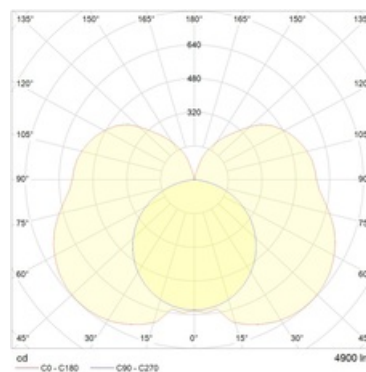

Установка

На потолок на подвесах

Конструкция

Потолочная чашка и монтажная плата из листовой стали, окрашенной в белый цвет. Рассеиватель из опалового акрилового стекла белого цвета – WH.

Оптическая часть

Опаловый рассеиватель

Package

Светильник в сборе.

Изображение:

Кривая силы света:

Габаритные характеристики:

A	Длина	1200 мм
B	Ширина	40 мм
C	Высота	80 мм
	Вес	2,6 кг

Параметры

1	Артикул	1075000250
2	Тип ИС	LED
3	Световой поток	4900 лм
4	Мощность светильника	32 Вт
5	Энергоэффективность	153 лм/Вт
6	Индекс цветопередачи (CRI)	>80
7	Коррелированная цветовая температура (в сфере)	4000 К
8	Коэффициент мощности (cos φ)	= 1,00
9	Переменный/постоянный ток (AC/DC)	Нет
10	Диммирование	-
11	Напряжение питания	230 В
12	Класс защиты от поражения током	I
13	Электромагнитная совместимость (TP TC 020/2011)	Да
14	Климатическое исполнение	УХЛ4
15	Температурный режим	от +5 до +35 С
16	Цвет корпуса	Белый
17	Класс пожароопасности	П-III
18	Коэффициент пульсации	<5%
19	Степень защиты (IP)	IP20
20	Ударпрочность	IK02/0,2 Дж
21	Класс энергоэффективности	A++
22	Пусковой ток	-
23	Время импульса пускового тока	0 мкс
24	Блок аварийного питания	Нет
25	Угол обзора	D140
26	Гарантия	36 мес.
27	Время работы в аварийном режиме, ч.	-
28	Световой поток в аварийном режиме	-
29	Цвет свечения	Белый