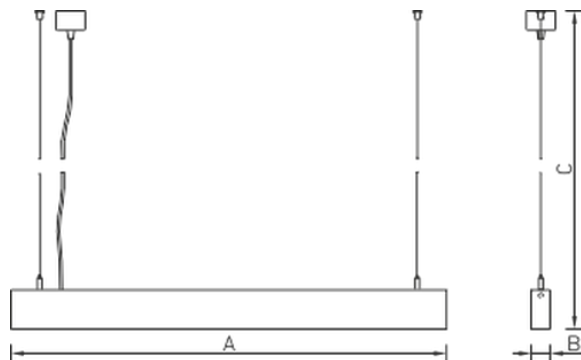

IZAR LINE P LED 1200 WH 4000K

Подвесной светодиодный светильник

Описание

Накладной светильник, создающий диффузное освещение. Потолочная чашка и монтажная плата из листовой стали, окрашенной в белый цвет. Рассеиватель из опалового акрилового стекла белого цвета – WH. Боковые части рассеивателя могут быть выполнены в цветах: BU – синий, BL – черный, RD – красный.

Установка

На потолок на подвесах

Конструкция

Потолочная чашка и монтажная плата из листовой стали, окрашенной в белый цвет. Рассеиватель из опалового акрилового стекла белого цвета – WH.

Оптическая часть

Опаловый рассеиватель

Package

Светильник в сборе.

Изображение:

Кривая силы света:

Габаритные характеристики:

A	Длина	1200 мм
B	Ширина	40 мм
C	Высота	80 мм
	Вес	2,6 кг

Параметры

1	Артикул	1075000250
2	Тип ИС	LED
3	Световой поток	4900 лм
4	Мощность светильника	32 Вт
5	Энергоэффективность	153 лм/Вт
6	Индекс цветопередачи (CRI)	>80
7	Коррелированная цветовая температура (в сфере)	4000 К
8	Коэффициент мощности (cos φ)	= 1,00
9	Переменный/постоянный ток (AC/DC)	Нет
10	Диммирование	-
11	Напряжение питания	230 В
12	Класс защиты от поражения током	I
13	Электромагнитная совместимость (TP TC 020/2011)	Да
14	Климатическое исполнение	УХЛ4
15	Температурный режим	от +5 до +35 С
16	Цвет корпуса	Белый
17	Класс пожароопасности	П-III
18	Коэффициент пульсации	<5%
19	Степень защиты (IP)	IP20
20	Ударпрочность	IK02/0,2 Дж
21	Класс энергоэффективности	A++
22	Пусковой ток	-
23	Время импульса пускового тока	0 мкс
24	Блок аварийного питания	Нет
25	Угол обзора	D140
26	Гарантия	36 мес.
27	Время работы в аварийном режиме, ч.	-
28	Световой поток в аварийном режиме	-
29	Цвет свечения	Белый