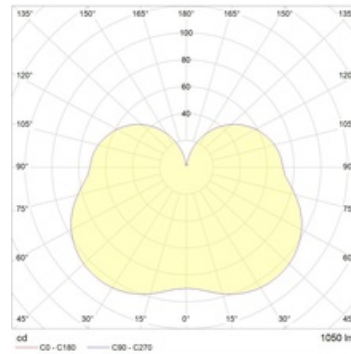

## Конструкция

Потолочная чашка и монтажная плата из листовой стали, окрашенной в белый цвет. Рассеиватель из опалового акрилового стекла белого цвета – WH.

## Оптическая часть

Опаловый рассеиватель

#### Габаритные характеристики

A	Длина	150 мм
B	Ширина	150 мм
C	Высота	150 мм
	Вес	1,6 кг