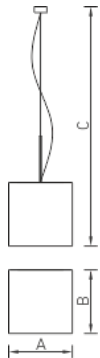

## Описание

Подвесной светильник, создающий диффузное освещение. Потолочная чашка и монтажная плата из листовой стали, окрашенной в белый цвет. Рассеиватель из опалового акрилового стекла белого цвета – WH. Боковые части рассеивателя могут быть выполнены в цветах: BU – синий, BL – черный, RD – красный.

## Конструкция

Потолочная чашка и монтажная плата из листовой стали, окрашенной в белый цвет. Рассеиватель из опалового акрилового стекла белого цвета – WH.

## Оптическая часть

Опаловый рассеиватель

#### Габаритные характеристики

A	Длина	150 мм
B	Ширина	150 мм
C	Высота	150 мм
	Вес	1,6 кг