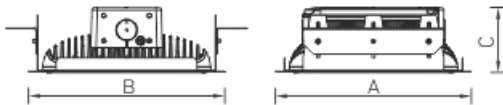

### Установка

Встраиваются в ниши с помощью комплекта крепления (поставляется в комплекте со светильником).

### Конструкция

Корпус из литого под давлением алюминия. Цельнометаллическая сварная рамка, окрашенная белой порошковой краской.

## Габаритные характеристики

A	Длина	480 мм
B	Ширина	390 мм
C	Высота	130 мм
D	Длина (установочная)	360 мм
E	Ширина (установочная)	360 мм
	Вес	11,8 кг