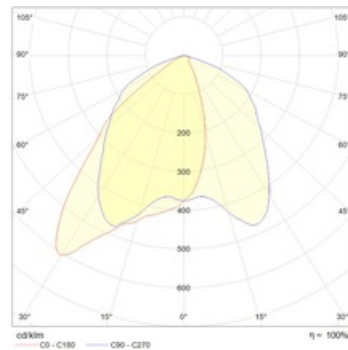

### Конструкция

Корпус из литого под давлением алюминия. Цельнометаллическая сварная рамка, окрашенная белой порошковой краской.

### Оптическая часть

Прозрачное терпированное стекло. Вторичная оптика из ПММА с различными углами светораспределения. Тип светодиодов: SMD.

## Габаритные характеристики

A	Длина	480 мм
B	Ширина	390 мм
C	Высота	130 мм
D	Длина (установочная)	360 мм
E	Ширина (установочная)	360 мм
	Вес	11,8 кг