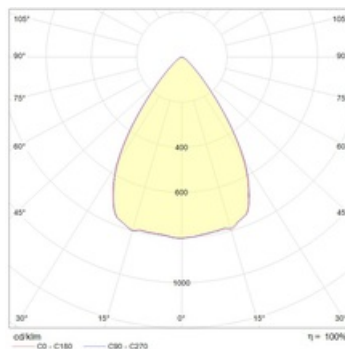

Конструкция

Светильник состоит из корпуса, изготовленного из литого алюминиевого сплава без примесей меди, в котором смонтированы светодиодный модуль, источник питания и винтовые клеммные зажимы для подключения питания. Рассеиватель соединен с корпусом и прижат к нему рамкой, образуя герметичное взрывонепроницаемое соединение. Светодиодный модуль с датчиками движения/освещенности расположен в отдельном объеме. Источник питания и клеммные зажимы располагаются в отдельном отсеке. Комплекты крепления светильников и крепежные элементы изготовлены из коррозионно стойкой стали.

Оптическая часть

Рассеиватель из закаленного ударопрочного боросиликатного прозрачного стекла. Вторичная оптика из ПММА с различными углами светораспределения. Тип светодиодов: SMD.

Маркировка взрывозащиты

1 Ex e mb II T6 Gb/Ex tb IIIC Ta 80°C Db – для светильников мощностью 70 Вт, 80 Вт; 1 Ex e mb II T5 Gb/Ex tb IIIC Ta 100°C Db – для светильников мощностью 100 Вт, 120 Вт.

Дополнительная информация

Взрывобезопасность светильника обеспечивается видом защиты «t». Зоны применения: по газу – 1, 2; по пыли – 21, 22 по ГОСТ Р МЭК 60079. Винтовые клеммные зажимы. Встроенный источник питания. Внутреннее и внешнее заземление, винты M5x1,5.

Package

В комплект поставки входят коннекторы для подвода питания.