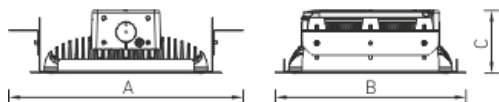

INSEL LB/R LED Ex