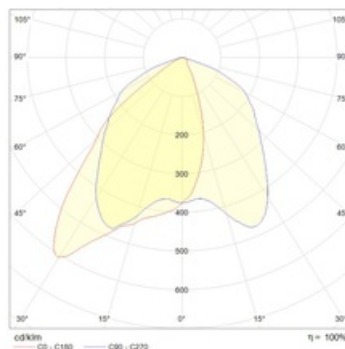

Конструкция

Светильник состоит из корпуса, изготовленного из литого алюминиевого сплава без примесей меди, в котором смонтированы светодиодный модуль, источник питания и винтовые клеммные зажимы для подключения питания. Рассеиватель соединен с корпусом и прижат к нему рамкой, образуя герметичное взрывонепроницаемое соединение. Светодиодный модуль с датчиками движения/освещенности расположен в отдельном объеме. Источник питания и клеммные зажимы располагаются в отдельном отсеке. Комплекты крепления светильников и крепежные элементы изготовлены из коррозионно стойкой стали.

Оптическая часть

Рассеиватель из закаленного ударопрочного боросиликатного прозрачного стекла. Вторичная оптика из ПММА с различными углами светораспределения. Тип светодиодов: SMD.

Маркировка взрывозащиты

1 Ex e mb II T6 Gb/Ex tb IIIC Ta 80°C Db – для светильников мощностью 70 Вт, 80 Вт; 1 Ex e mb II T5 Gb/Ex tb IIIC Ta 100°C Db – для светильников мощностью 100 Вт, 120 Вт.

Дополнительная информация

Взрывобезопасность светильника обеспечивается видом защиты «t». Зоны применения: по газу – 1, 2; по пыли – 21, 22 по ГОСТ Р МЭК 60079. Винтовые клеммные зажимы. Встроенный источник питания. Внутреннее и внешнее заземление, винты M5x1,5.

Package

В комплект поставки входят коннекторы для подвода питания.