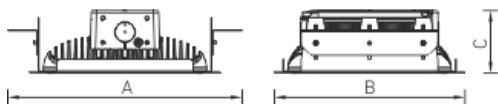

INSEL LB/R LED Ex