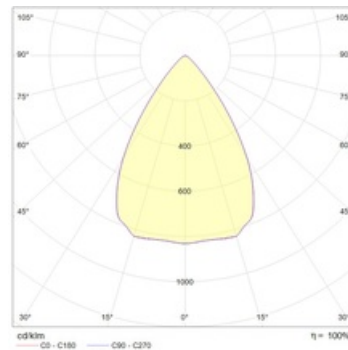

## Габаритные характеристики

A	Длина	480 мм
B	Ширина	390 мм
C	Высота	130 мм
D	Длина (установочная)	360 мм
E	Ширина (установочная)	360 мм
	Вес	12,3 кг