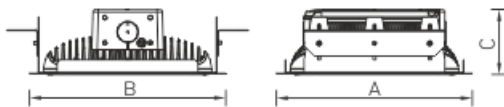

### Установка

Встраиваются в ниши с помощью комплекта крепления (поставляется в комплекте со светильником).

### Конструкция

Корпус из литого под давлением алюминия. Цельнометаллическая сварная рамка, окрашенная белой порошковой краской.

## Габаритные характеристики

A	Длина	480 мм
B	Ширина	390 мм
C	Высота	130 мм
D	Длина (установочная)	360 мм
E	Ширина (установочная)	360 мм
	Вес	12,3 кг