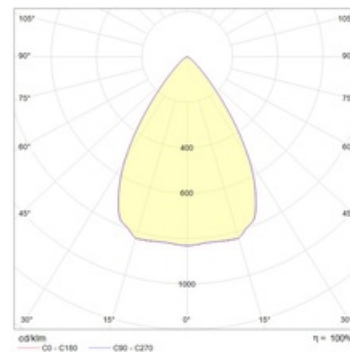

Габаритные характеристики

A	Длина	480 мм
B	Ширина	390 мм
C	Высота	130 мм
D	Длина (установочная)	360 мм
E	Ширина (установочная)	360 мм
	Вес	12,3 кг

Параметры

1	Артикул	1332000540
2	Тип ИС	LED
3	Световой поток	12300 лм
4	Мощность светильника	120 Вт
5	Энергоэффективность	103 лм/Вт
6	Индекс цветопередачи (CRI)	>80
7	Коррелированная цветовая температура (в сфере)	5000 К
8	Коэффициент мощности (cos φ)	> 0,96
9	Переменный/постоянный ток (AC/DC)	Да
10	Диммирование	-
11	Напряжение питания	230 В
12	Класс защиты от поражения током	I
13	Электромагнитная совместимость (TP TC 020/2011)	Да
14	Климатическое исполнение	УХЛ1
15	Температурный режим	от -40 до +60 С
16	Цвет корпуса	Белый
17	Класс пожароопасности	П-I,II,III
18	Коэффициент пульсации	<5%
19	Степень защиты (IP)	IP66
20	Ударопрочность	IK08/5 Дж
21	Класс энергоэффективности	A+
22	Пусковой ток	60 А
23	Время импульса пускового тока	1000 мкс
24	Блок аварийного питания	Нет
25	Угол рассеяния	D65
26	Гарантия	36 мес.
27	Время работы в аварийном режиме, ч.	-
28	Световой поток в аварийном режиме	-
29	Color of light	Белый