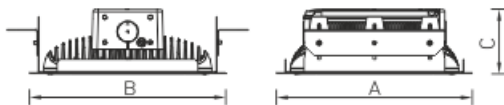

Установка

Встраиваются в ниши с помощью комплекта крепления (поставляется в комплекте со светильником).

Конструкция

Корпус из литого под давлением алюминия. Цельнометаллическая сварная рамка, окрашенная белой порошковой краской.

Габаритные характеристики

A	Длина	480 мм
B	Ширина	390 мм
C	Высота	130 мм
D	Длина (установочная)	360 мм
E	Ширина (установочная)	360 мм
	Вес	12,3 кг

Параметры

1	Артикул	1332000540
2	Тип ИС	LED
3	Световой поток	12300 лм
4	Мощность светильника	120 Вт
5	Энергоэффективность	103 лм/Вт
6	Индекс цветопередачи (CRI)	>80
7	Коррелированная цветовая температура (в сфере)	5000 К
8	Коэффициент мощности (cos φ)	> 0,96
9	Переменный/постоянный ток (AC/DC)	Да
10	Диммирование	-
11	Напряжение питания	230 В
12	Класс защиты от поражения током	I
13	Электромагнитная совместимость (TP TC 020/2011)	Да
14	Климатическое исполнение	УХЛ1
15	Температурный режим	от -40 до +60 С
16	Цвет корпуса	Белый
17	Класс пожароопасности	П-I,II,III
18	Коэффициент пульсации	<5%
19	Степень защиты (IP)	IP66
20	Ударопрочность	IK08/5 Дж
21	Класс энергоэффективности	A+
22	Пусковой ток	60 А
23	Время импульса пускового тока	1000 мкс
24	Блок аварийного питания	Нет
25	Угол рассеяния	D65
26	Гарантия	36 мес.
27	Время работы в аварийном режиме, ч.	-
28	Световой поток в аварийном режиме	-
29	Color of light	Белый