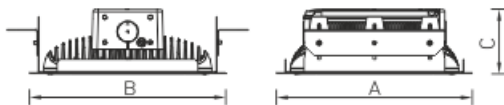

Установка

Встраиваются в ниши с помощью комплекта крепления (поставляется в комплекте со светильником).

Конструкция

Корпус из литого под давлением алюминия. Цельнометаллическая сварная рамка, окрашенная белой порошковой краской.

Габаритные характеристики

A	Длина	480 мм
B	Ширина	390 мм
C	Высота	130 мм
D	Длина (установочная)	360 мм
E	Ширина (установочная)	360 мм
	Вес	12,3 кг

Параметры

1	Артикул	1332001080
2	Тип ИС	LED
3	Световой поток	12000 лм
4	Мощность светильника	120 Вт
5	Энергоэффективность	100 лм/Вт
6	Индекс цветопередачи (CRI)	>80
7	Коррелированная цветовая температура (в сфере)	5000 К
8	Коэффициент мощности (cos φ)	> 0,96
9	Переменный/постоянный ток (AC/DC)	Да
10	Диммирование	Протокол DALI
11	Напряжение питания	230 В
12	Класс защиты от поражения током	I
13	Электромагнитная совместимость (TP TC 020/2011)	Да
14	Климатическое исполнение	УХЛ1
15	Температурный режим	от -30 до +50 С
16	Цвет корпуса	Белый
17	Класс пожароопасности	П-I,II,IIa,III
18	Коэффициент пульсации	<5%
19	Степень защиты (IP)	IP66
20	Ударопрочность	IK08/5 Дж
21	Класс энергоэффективности	A+
22	Пусковой ток	60 А
23	Время импульса пускового тока	1000 мкс
24	Блок аварийного питания	Нет
25	Угол рассеяния	D30
26	Гарантия	36 мес.
27	Время работы в аварийном режиме, ч.	-
28	Световой поток в аварийном режиме	-
29	Цвет свечения	Белый