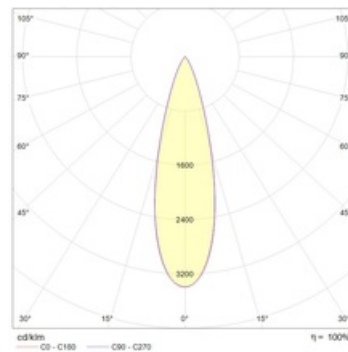

Габаритные характеристики

A	Длина	480 мм
B	Ширина	390 мм
C	Высота	130 мм
D	Длина (установочная)	360 мм
E	Ширина (установочная)	360 мм
	Вес	12,3 кг

Параметры

1	Артикул	1332001080
2	Тип ИС	LED
3	Световой поток	12000 лм
4	Мощность светильника	120 Вт
5	Энергоэффективность	100 лм/Вт
6	Индекс цветопередачи (CRI)	>80
7	Коррелированная цветовая температура (в сфере)	5000 К
8	Коэффициент мощности (cos φ)	> 0,96
9	Переменный/постоянный ток (AC/DC)	Да
10	Диммирование	Протокол DALI
11	Напряжение питания	230 В
12	Класс защиты от поражения током	I
13	Электромагнитная совместимость (TP TC 020/2011)	Да
14	Климатическое исполнение	УХЛ1
15	Температурный режим	от -30 до +50 С
16	Цвет корпуса	Белый
17	Класс пожароопасности	П-I,II,IIa,III
18	Коэффициент пульсации	<5%
19	Степень защиты (IP)	IP66
20	Ударопрочность	IK08/5 Дж
21	Класс энергоэффективности	A+
22	Пусковой ток	60 А
23	Время импульса пускового тока	1000 мкс
24	Блок аварийного питания	Нет
25	Угол рассеяния	D30
26	Гарантия	36 мес.
27	Время работы в аварийном режиме, ч.	-
28	Световой поток в аварийном режиме	-
29	Цвет свечения	Белый