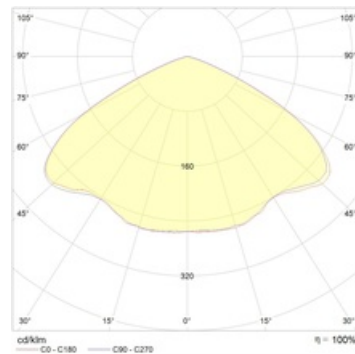

### Конструкция

Корпус из литого под давлением алюминия. Цельнометаллическая сварная рамка, окрашенная белой порошковой краской.

### Оптическая часть

Прозрачное терпированное стекло. Вторичная оптика из ПММА с различными углами светораспределения. Тип светодиодов: SMD.

## Габаритные характеристики

A	Длина	480 мм
B	Ширина	390 мм
C	Высота	130 мм
D	Длина (установочная)	360 мм
E	Ширина (установочная)	360 мм
	Вес	12,3 кг