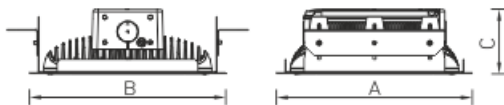

### Установка

Встраиваются в ниши с помощью комплекта крепления (поставляется в комплекте со светильником).

### Конструкция

Корпус из литого под давлением алюминия. Цельнометаллическая сварная рамка, окрашенная белой порошковой краской.

## Габаритные характеристики

A	Длина	480 мм
B	Ширина	390 мм
C	Высота	130 мм
D	Длина (установочная)	360 мм
E	Ширина (установочная)	360 мм
	Вес	12,3 кг