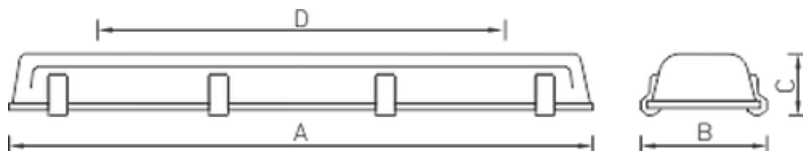

### Габаритные характеристики:

<b>A</b>	<b>Длина</b>	<b>1600 мм</b>
<b>B</b>	<b>Ширина</b>	<b>210 мм</b>
<b>C</b>	<b>Высота</b>	<b>90 мм</b>
<b>D</b>	<b>Длина (установочная)</b>	<b>1320 мм</b>
	<b>Вес</b>	<b>9,7 кг</b>