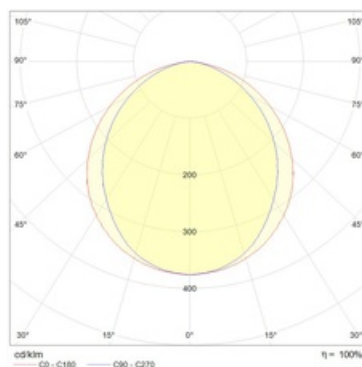

### Оптическая часть

Защитное прозрачное терпированное силикатное стекло толщиной 5 мм. Стекло крепится к корпусу металлическими защелками.

### Кривая силы света: