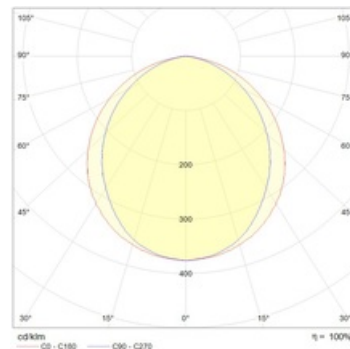

Габаритные характеристики

A	Длина	1600 мм
B	Ширина	210 мм
C	Высота	90 мм
D	Длина (установочная)	1320 мм
	Вес	9,7 кг

Параметры

1	Артикул	1079000110
2	Тип ИС	LED
3	Световой поток	7500 лм
4	Мощность светильника	65 Вт
5	Энергоэффективность	115 лм/Вт
6	Индекс цветопередачи (CRI)	>80
7	Коррелированная цветовая температура (в сфере)	5000 К
8	Коэффициент мощности (cos φ)	> 0,98
9	Переменный/постоянный ток (AC/DC)	Да
10	Диммирование	-
11	Напряжение питания	230 В
12	Класс защиты от поражения током	I
13	Электромагнитная совместимость (TR TC 020/2011)	Да
14	Климатическое исполнение	УХЛ2
15	Температурный режим	от -40 до +40 С
16	Цвет корпуса	Серый
17	Класс пожароопасности	П-I,II,IIa
18	Коэффициент пульсации	<5%
19	Степень защиты (IP)	IP65
20	Ударопрочность	IK08/6,5 Дж
21	Класс энергоэффективности	A+
22	Пусковой ток	35 А
23	Время импульса пускового тока	3 мкс
24	Блок аварийного питания	Нет
25	Угол рассеяния	D120
26	Гарантия	36 мес.
27	Время работы в аварийном режиме, ч.	-
28	Световой поток в аварийном режиме	-
29	Цвет света	Белый