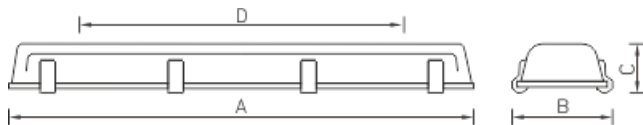

Установка

Крепление на поверхность потолка с помощью двух рым-болтов (входят в комплект поставки) на подвесы.

Конструкция

Корпус, штампованный из листовой нержавеющей стали толщиной 0,8 мм.

Оптическая часть

Габаритные характеристики

A	Длина	1600 мм
B	Ширина	210 мм
C	Высота	90 мм
D	Длина (установочная)	1320 мм
	Вес	9,7 кг

Параметры

1	Артикул	1079000110
2	Тип ИС	LED
3	Световой поток	7500 лм
4	Мощность светильника	65 Вт
5	Энергоэффективность	115 лм/Вт
6	Индекс цветопередачи (CRI)	>80
7	Коррелированная цветовая температура (в сфере)	5000 К
8	Коэффициент мощности (cos φ)	> 0,98
9	Переменный/постоянный ток (AC/DC)	Да
10	Диммирование	-
11	Напряжение питания	230 В
12	Класс защиты от поражения током	I
13	Электромагнитная совместимость (TR TC 020/2011)	Да
14	Климатическое исполнение	УХЛ2
15	Температурный режим	от -40 до +40 С
16	Цвет корпуса	Серый
17	Класс пожароопасности	П-I,II,IIa
18	Коэффициент пульсации	<5%
19	Степень защиты (IP)	IP65
20	Ударопрочность	IK08/6,5 Дж
21	Класс энергоэффективности	A+
22	Пусковой ток	35 А
23	Время импульса пускового тока	3 мкс
24	Блок аварийного питания	Нет
25	Угол рассеяния	D120
26	Гарантия	36 мес.
27	Время работы в аварийном режиме, ч.	-
28	Световой поток в аварийном режиме	-
29	Цвет света	Белый