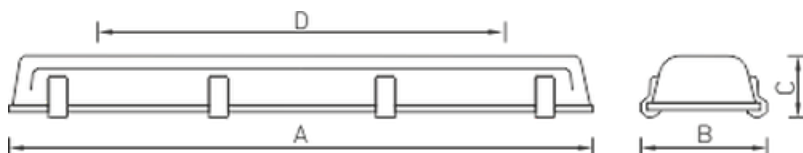

Установка

Крепление на поверхность потолка с помощью двух рым-болтов (входят в комплект поставки) на подвесы.

Конструкция

Корпус, штампованный из листовой нержавеющей стали толщиной 0,8 мм.

Оптическая часть

Защитное прозрачное терпированное силикатное стекло толщиной 5 мм. Стекло крепится к корпусу металлическими защелками.

Package

Светильник в сборе. Рым-болт для крепления входит в комплект поставки. Цветовая температура - 4000K под заказ.

Изображение:

Кривая силы света:

Габаритные характеристики:

A	Длина	1295 мм
B	Ширина	210 мм
C	Высота	90 мм
D	Длина (установочная)	1015 мм
Вес		8 кг

Параметры

1	Артикул	1079000240
2	Тип ИС	LED
3	Световой поток	5000 лм
4	Мощность светильника	41 Вт
5	Энергоэффективность	122 лм/Вт
6	Индекс цветопередачи (CRI)	>80
7	Коррелированная цветовая температура (в сфере)	4000 К
8	Коэффициент мощности (cos φ)	> 0,95
9	Переменный/постоянный ток (AC/DC)	Да
10	Диммирование	Протокол DALI
11	Напряжение питания	230 В
12	Класс защиты от поражения током	I
13	Электромагнитная совместимость (TP TC 020/2011)	Да
14	Климатическое исполнение	УХЛ2
15	Температурный режим	от -40 до +40 С
16	Цвет корпуса	Серый
17	Класс пожароопасности	П-I,II,IIa
18	Коэффициент пульсации	<5%
19	Степень защиты (IP)	IP65
20	Ударпрочность	IK08/6,5 Дж
21	Класс энергоэффективности	A+
22	Блок аварийного питания	Нет
23	Угол обзора	D120
24	Гарантия	36 мес.
25	Время работы в аварийном режиме, ч.	-
26	Световой поток в аварийном режиме	-
27	Цвет свечения	Белый