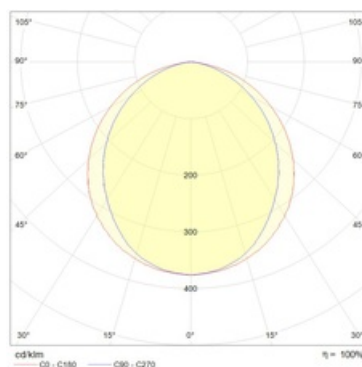

Изображение:

Кривая силы света:

Габаритные характеристики:

A	Длина	1295 мм
B	Ширина	210 мм
C	Высота	90 мм
D	Длина (установочная)	1015 мм
Вес		8 кг

Параметры

1	Артикул	1079000240
2	Тип ИС	LED
3	Световой поток	5000 лм
4	Мощность светильника	41 Вт
5	Энергоэффективность	122 лм/Вт
6	Индекс цветопередачи (CRI)	>80
7	Коррелированная цветовая температура (в сфере)	4000 К
8	Коэффициент мощности (cos φ)	> 0,95
9	Переменный/постоянный ток (AC/DC)	Да
10	Диммирование	Протокол DALI
11	Напряжение питания	230 В
12	Класс защиты от поражения током	I
13	Электромагнитная совместимость (TP TC 020/2011)	Да
14	Климатическое исполнение	УХЛ2
15	Температурный режим	от -40 до +40 С
16	Цвет корпуса	Серый
17	Класс пожароопасности	П-I,II,IIa
18	Коэффициент пульсации	<5%
19	Степень защиты (IP)	IP65
20	Ударпрочность	IK08/6,5 Дж
21	Класс энергоэффективности	A+
22	Блок аварийного питания	Нет
23	Угол обзора	D120
24	Гарантия	36 мес.
25	Время работы в аварийном режиме, ч.	-
26	Световой поток в аварийном режиме	-
27	Цвет свечения	Белый