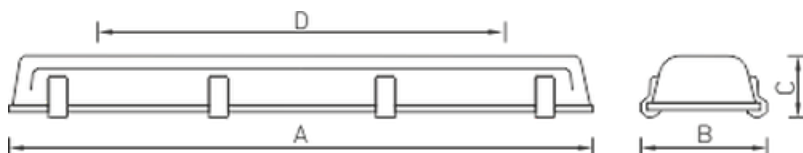

Установка

Крепление на поверхность потолка с помощью двух рым-болтов (входят в комплект поставки) на подвесы.

Конструкция

Корпус, штампованный из листовой нержавеющей стали толщиной 0,8 мм.

Оптическая часть

Защитное прозрачное терпированное силикатное стекло толщиной 5 мм. Стекло крепится к корпусу металлическими защелками.

Package

Светильник в сборе. Рым-болт для крепления входит в комплект поставки. Цветовая температура - 4000K под заказ.

Изображение:

Кривая силы света:

Габаритные характеристики:

A	Длина	1295 мм
B	Ширина	210 мм
C	Высота	90 мм
D	Длина (установочная)	1015 мм
	Вес	9,0 кг

Параметры

1	Артикул	1079000230
2	Тип ИС	LED
3	Световой поток	5100 лм
4	Мощность светильника	41 Вт
5	Энергоэффективность	124 лм/Вт
6	Индекс цветопередачи (CRI)	>80
7	Коррелированная цветовая температура (в сфере)	5000 К
8	Коэффициент мощности (cos φ)	> 0,95
9	Переменный/постоянный ток (AC/DC)	Да
10	Диммирование	-
11	Напряжение питания	230 В
12	Класс защиты от поражения током	I
13	Электромагнитная совместимость (TP TC 020/2011)	Да
14	Климатическое исполнение	УХЛ2
15	Температурный режим	от 0 до +40 С
16	Цвет корпуса	Серый
17	Класс пожароопасности	П-I,II,IIa
18	Коэффициент пульсации	<5%
19	Степень защиты (IP)	IP65
20	Ударопрочность	IK08/6,5 Дж
21	Класс энергоэффективности	A+
22	Блок аварийного питания	Да
23	Угол обзора	D120
24	Гарантия	36 мес.
25	Время работы в аварийном режиме, ч.	1
26	Световой поток в аварийном режиме	7% лм
27	Цвет свечения	Белый