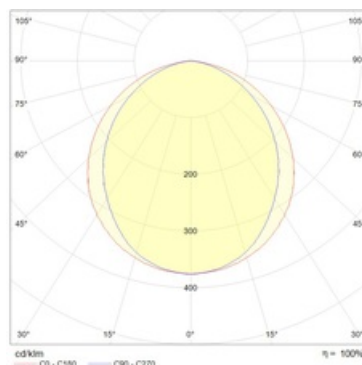

Изображение:

Кривая силы света:

Габаритные характеристики:

A	Длина	1295 мм
B	Ширина	210 мм
C	Высота	90 мм
D	Длина (установочная)	1015 мм
	Вес	9,0 кг

Параметры

1	Артикул	1079000230
2	Тип ИС	LED
3	Световой поток	5100 лм
4	Мощность светильника	41 Вт
5	Энергоэффективность	124 лм/Вт
6	Индекс цветопередачи (CRI)	>80
7	Коррелированная цветовая температура (в сфере)	5000 К
8	Коэффициент мощности (cos φ)	> 0,95
9	Переменный/постоянный ток (AC/DC)	Да
10	Диммирование	-
11	Напряжение питания	230 В
12	Класс защиты от поражения током	I
13	Электромагнитная совместимость (TP TC 020/2011)	Да
14	Климатическое исполнение	УХЛ2
15	Температурный режим	от 0 до +40 С
16	Цвет корпуса	Серый
17	Класс пожароопасности	П-I,II,IIa
18	Коэффициент пульсации	<5%
19	Степень защиты (IP)	IP65
20	Ударопрочность	IK08/6,5 Дж
21	Класс энергоэффективности	A+
22	Блок аварийного питания	Да
23	Угол обзора	D120
24	Гарантия	36 мес.
25	Время работы в аварийном режиме, ч.	1
26	Световой поток в аварийном режиме	7% лм
27	Цвет свечения	Белый