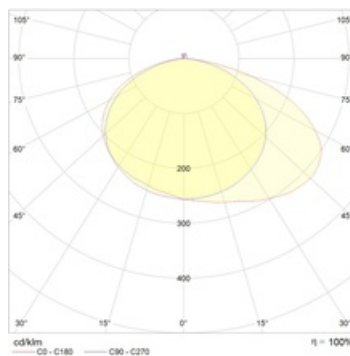

## Оптическая часть

Рассеиватель светильника изготовлен из полимера в декоративной рамке двух цветов (WH – белый, BL –черный). Рамка светильника выполнена на магнитах для удобства монтажа пиктограмм. Дистанция распознавания 25 м. Пиктограммы комплектуются отдельно.

### Габаритные характеристики

A	Длина	284 мм
B	Ширина	45 мм
C	Высота	164 мм
D	Длина (установочная)	226 мм
	Вес	1,2 кг