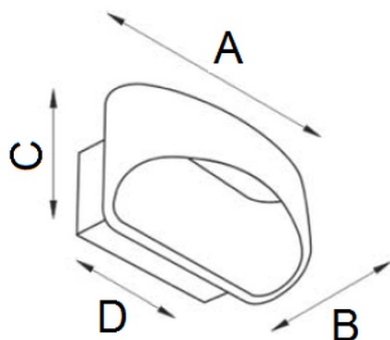

Установка

На стену

Конструкция

Корпус изготовлен из экструдированного алюминия. Доступны варианты окраски: WH - белый, BL/GL - черный с золотом внутри, AL - цвет алюминия.

Оптическая часть

Алюминиевый отражатель

Package

Светильник в сборе.

Изображение:

Кривая силы света:

Габаритные характеристики:

A	Длина	170 мм
B	Ширина	100 мм
C	Высота	80 мм
D	Длина (установочная)	88 мм
	Вес	0,6 кг

Параметры

1	Артикул	1560000010
2	Тип ИС	LED
3	Световой поток	400 лм
4	Мощность светильника	6 Вт
5	Энергоэффективность	67 лм/Вт
6	Индекс цветопередачи (CRI)	>80
7	Коррелированная цветовая температура (в сфере)	3000 К
8	Коэффициент мощности (cos φ)	> 0,90
9	Переменный/постоянный ток (AC/DC)	Нет
10	Диммирование	-
11	Напряжение питания	230 В
12	Класс защиты от поражения током	I
13	Электромагнитная совместимость (TR TC 020/2011)	Да
14	Климатическое исполнение	УХЛ4
15	Температурный режим	от +5 до +35 С
16	Цвет корпуса	Белый
17	Класс пожароопасности	П-I,II,III
18	Коэффициент пульсации	<50%
19	Степень защиты (IP)	IP20
20	Ударпрочность	IK02/0,2 Дж
21	Класс энергоэффективности	A
22	Пусковой ток	-
23	Время импульса пускового тока	0 мкс
24	Блок аварийного питания	Нет
25	Угол обзора	D120
26	Гарантия	36 мес.
27	Время работы в аварийном режиме, ч.	-
28	Световой поток в аварийном режиме	-
29	Цвет свечения	Белый