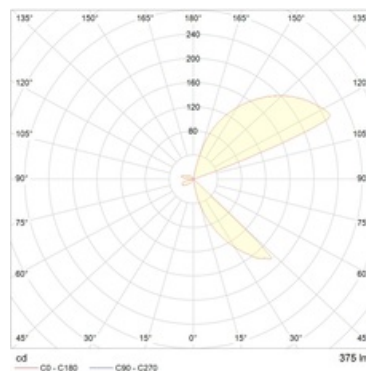

Package

Светильник в сборе.

Изображение:

Кривая силы света:

Габаритные характеристики:

A	Длина	170 мм
B	Ширина	100 мм
C	Высота	80 мм
D	Длина (установочная)	88 мм
	Вес	0,6 кг

Параметры

1	Артикул	1560000010
2	Тип ИС	LED
3	Световой поток	400 лм
4	Мощность светильника	6 Вт
5	Энергоэффективность	67 лм/Вт
6	Индекс цветопередачи (CRI)	>80
7	Коррелированная цветовая температура (в сфере)	3000 К
8	Коэффициент мощности (cos φ)	> 0,90
9	Переменный/постоянный ток (AC/DC)	Нет
10	Диммирование	-
11	Напряжение питания	230 В
12	Класс защиты от поражения током	I
13	Электромагнитная совместимость (TR TC 020/2011)	Да
14	Климатическое исполнение	УХЛ4
15	Температурный режим	от +5 до +35 С
16	Цвет корпуса	Белый
17	Класс пожароопасности	П-I,II,III
18	Коэффициент пульсации	<50%
19	Степень защиты (IP)	IP20
20	Ударпрочность	IK02/0,2 Дж
21	Класс энергоэффективности	A
22	Пусковой ток	-
23	Время импульса пускового тока	0 мкс
24	Блок аварийного питания	Нет
25	Угол обзора	D120
26	Гарантия	36 мес.
27	Время работы в аварийном режиме, ч.	-
28	Световой поток в аварийном режиме	-
29	Цвет свечения	Белый